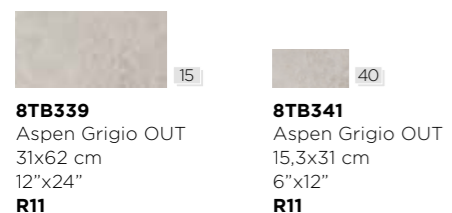

8TB343A
Aspen Bianco OUT
15,3x31 cm
6"x12"
R11

aspen**beige**

8TB338
Aspen Beige OUT
31x62 cm
12"x24"
R11

8TB340
Aspen Beige OUT
15,3x31 cm
6"x12"
R11

aspen**grigio**

8TB339
Aspen Grigio OUT
31x62 cm
12"x24"
R11