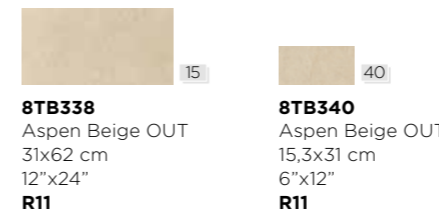

aspen**beige**

8TB338
Aspen Beige OUT
31x62 cm
12"x24"
R11

8TB340
Aspen Beige OUT
15,3x31 cm
6"x12"
R11