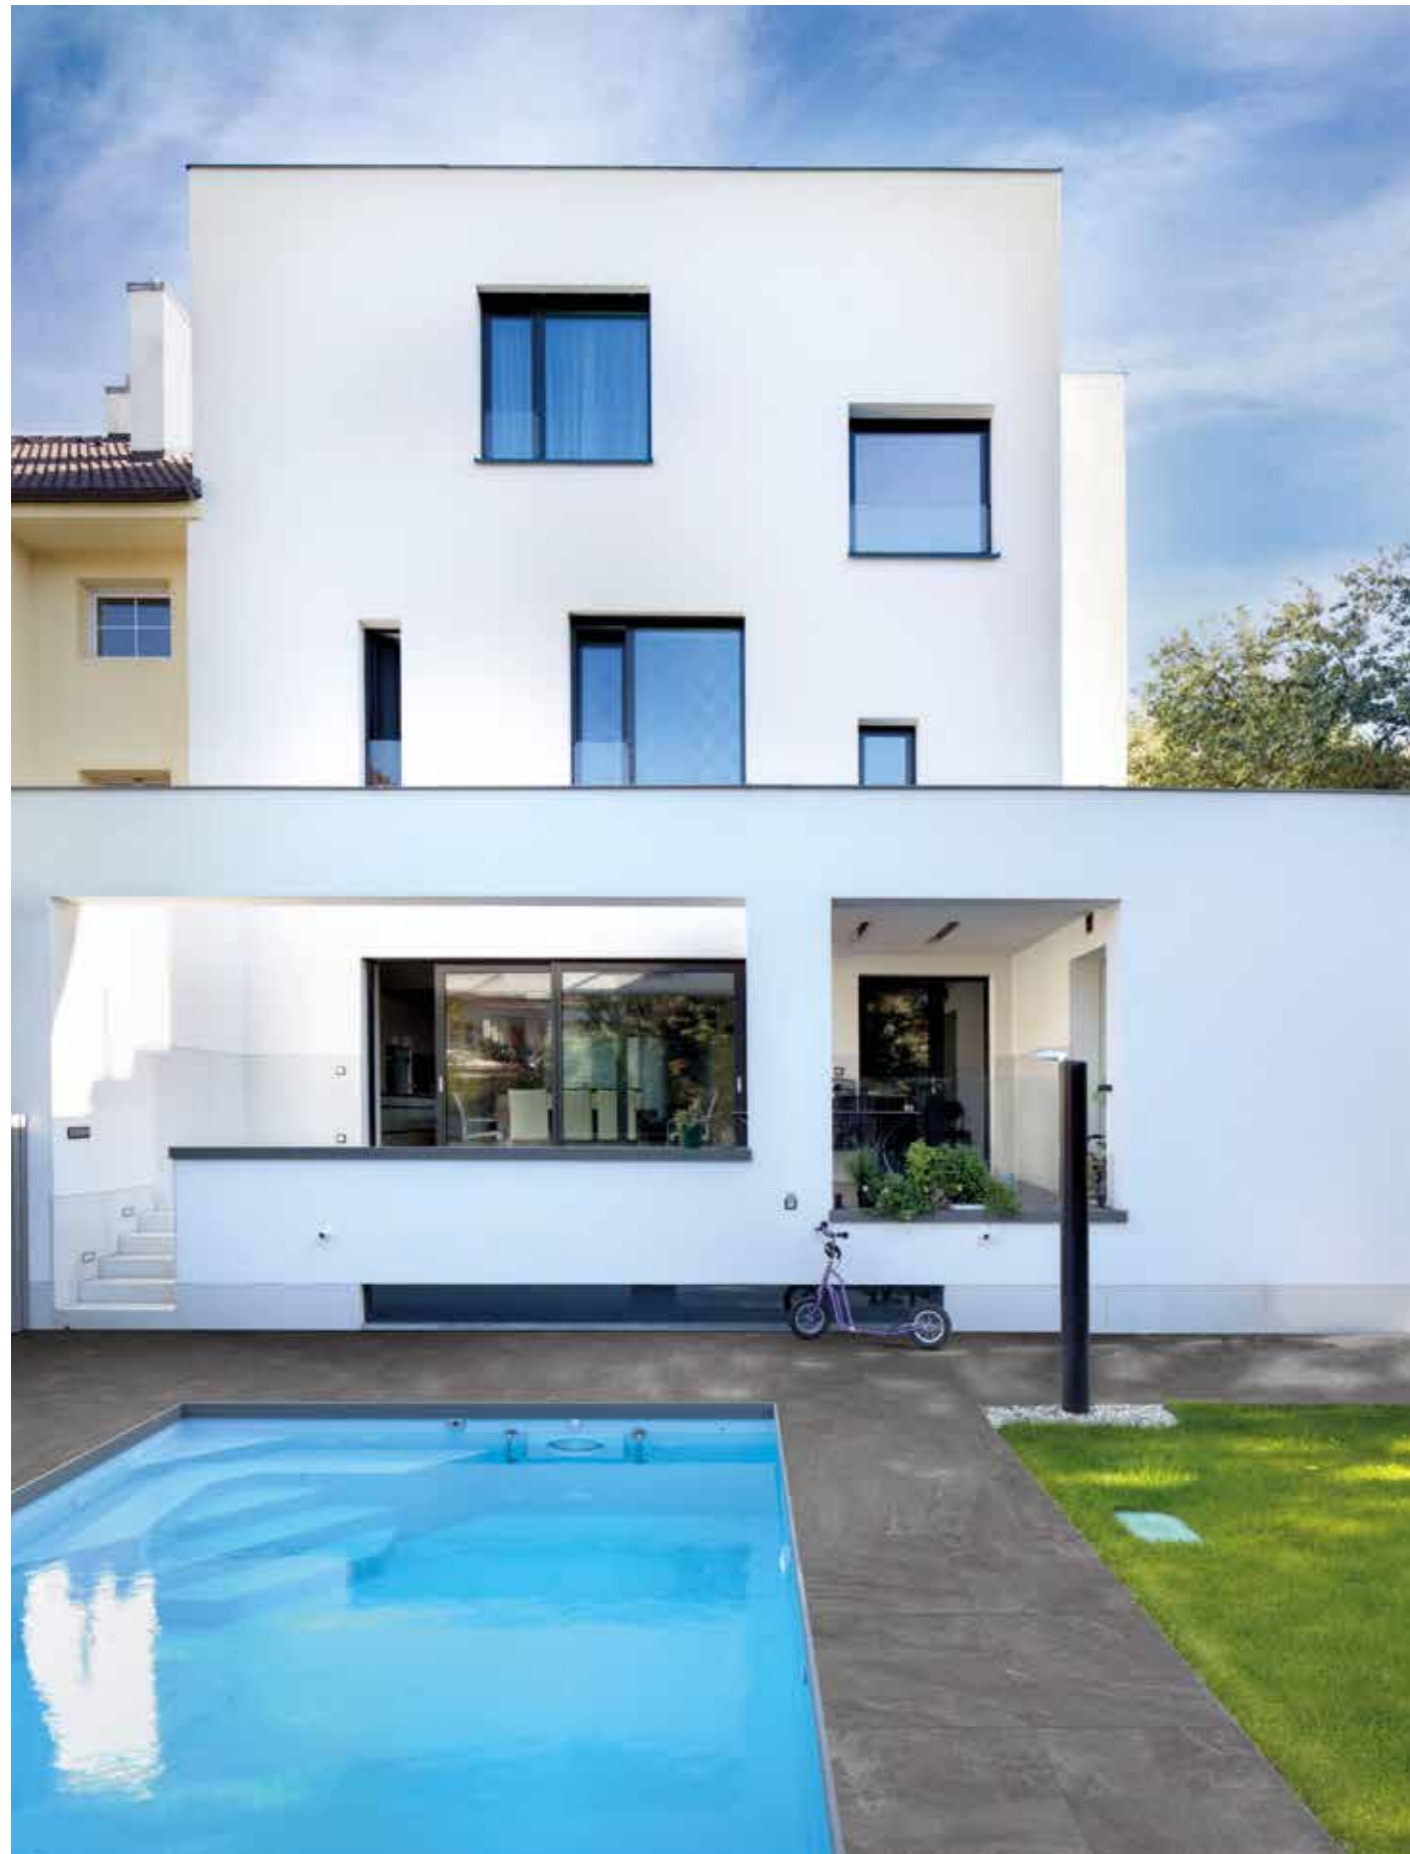

Aspen Bianco OUT
31x62 cm
12"x24"

R11

80

8TB343A

Aspen Bianco OUT
15,3x31 cm
6"x12"

R11

NEW ULTRA ASPEN ANTRACITE 60x60 cm

pezzi speciali • trims • pièces spéciales • formteile