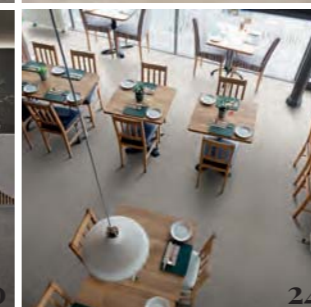

Commercial