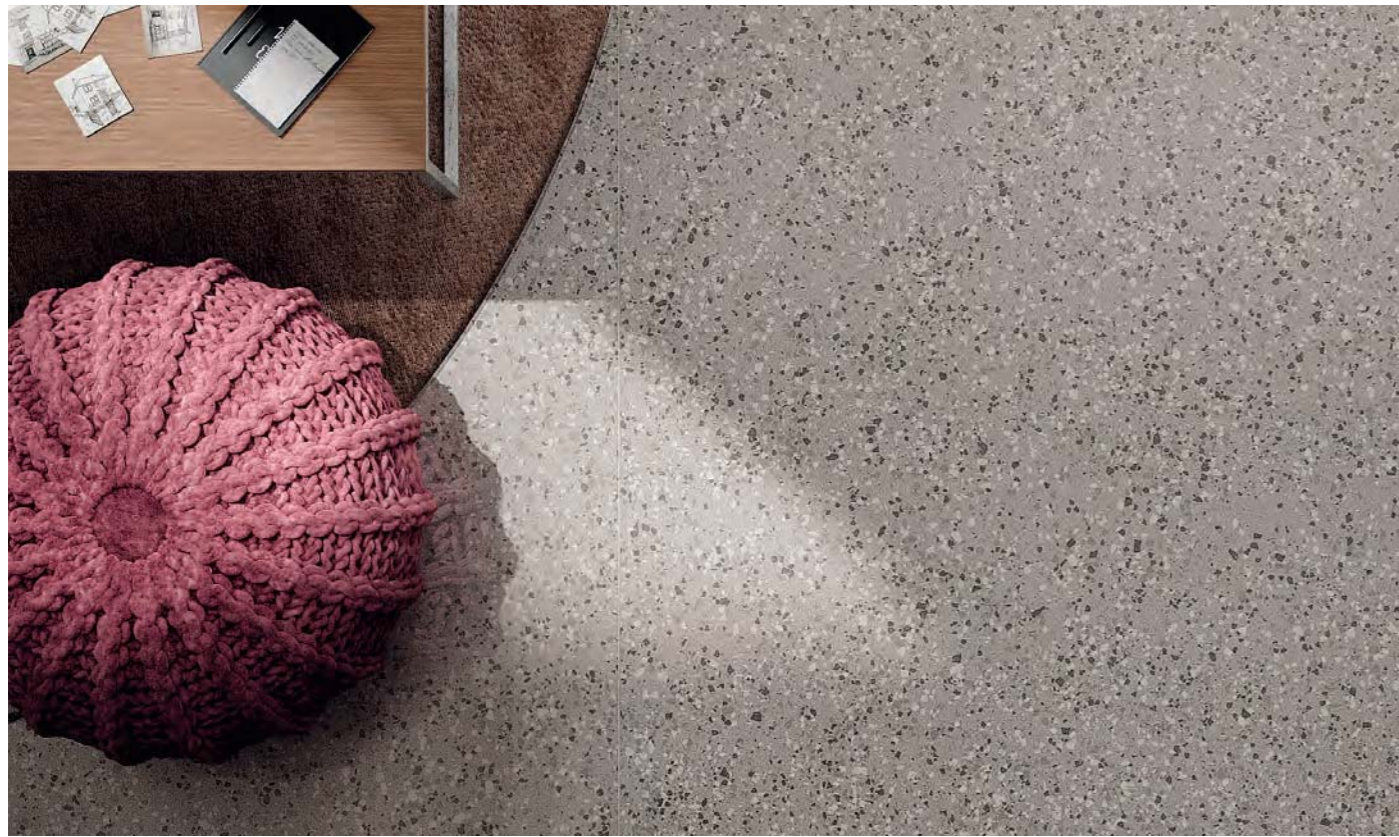

...meeting
between **tradition**
and design.

...incontro tra tradizione e design.