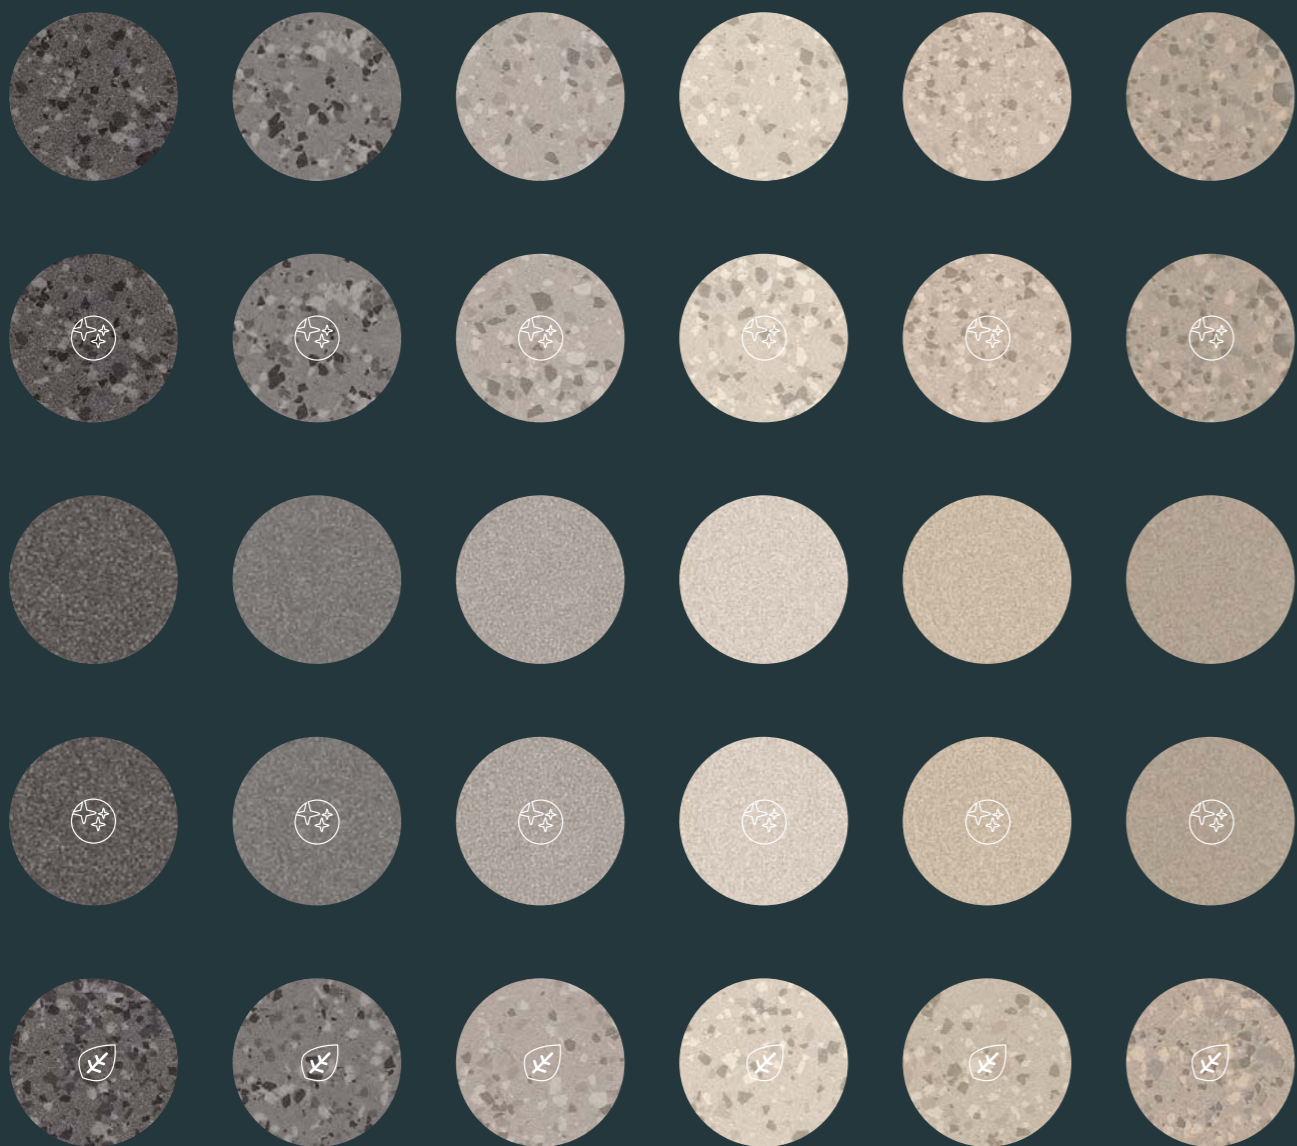

Parade, coi suoi novanta articoli di fondo che ne compongono la gamma, si colloca in uno scenario molto ampio di utilizzo, da ambienti residenziali a commerciali, per qualsiasi livello di calpestio e da esterno, grazie alla sua componente al contempo estetica e totalmente tecnica. I colori in gamma sono sei, in scala cromatica dalle tonalità del grigio a quelle più morbide del beige, ed i formati sono tre: 120x120 cm, 60x120 cm, 60x60 cm.

With a range made up of ninety basic articles, Parade fits into a wide spectrum of possible uses, from residential and commercial environments, and for any floor or outside surface, thanks to a component that is both aesthetic and totally technical at the same time. There are six colours in the range, in a chromatic scale from grey to a softer beige, in three formats: 120x120 cm, 60x120 cm, 60x60 cm.

Parade è una girandola di emozioni

sempre diverse eppur sempre autentiche: svariate proposte cromatiche accomunate da processi tecnologici complessi, attraverso la miscelazione dei grani, in piena continuità con la tradizione di riferimento.

Il risultato è un effetto di casuale composizione, una superficie dalle mille sfaccettature che restituisce la differente consistenza dei materiali mescolati nel battuto, in una versione contraddistinta da un agglomerato fine - disponibile nelle versioni naturale e levigata - ed una caratterizzata dalla miscelazione di graniglia grossa - disponibile in tre differenti finiture superficiali: naturale, levigata e bocciardata.

Parade is a swirl of emotions.

always different and yet always authentic: offering many hues united by complex technological processes used to mix the grains, continuing from the reference tradition.