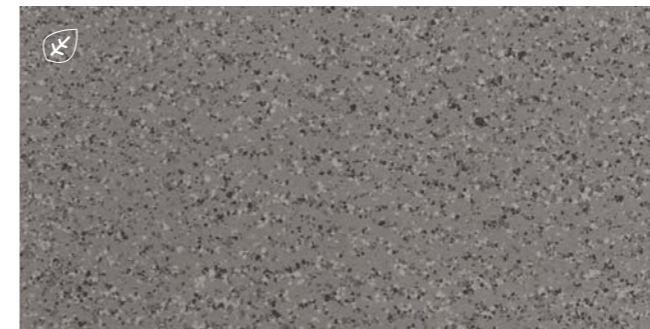

G

	120X120 - 48"X48"	60X120 - 24"X48"	60X60 - 24"X24"	30X60 - 12"X24"	30X30 - 12"X12"
	PRDE 120DG RM	PRDE 12DG RM	PRDE 60DG RM	PRDE 36DG RM	MK.PRDE 30DG
	PRDE RB120DG RM	PRDE RB12DG RM	PRDE RB60DG RM		
	PRDE 120DG LV	PRDE 12DG LV	PRDE 60DG LV		
	PRTU 120DG RM	PRTU 12DG RM	PRTU 60DG RM	PRTU 36DG RM	MK.PRTU 30DG
	PRTU 120DG LV	PRTU 12DG LV	PRTU 60DG LV		

	120X120 - 48"X48"	60X120 - 24"X48"	60X60 - 24"X24"	30X60 - 12"X24"	30X30 - 12"X12"
	PRDE 120G RM	PRDE 12G RM	PRDE 60G RM	PRDE 36G RM	MK.PRDE 30G
	PRDE RB120G RM	PRDE RB12G RM	PRDE RB60G RM		
	PRDE 120G LV	PRDE 12G LV	PRDE 60G LV		
	PRTU 120G RM	PRTU 12G RM	PRTU 60G RM	PRTU 36G RM	MK.PRTU 30G
	PRTU 120G LV	PRTU 12G LV	PRTU 60G LV