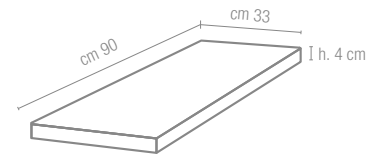

Formati Sizes Formats Formate	 cm 30x60 11 ³ / ₄ "x23 ⁵ / ₈ "	 cm 60x60 23 ⁵ / ₈ "x23 ⁵ / ₈ "	 cm 45x90 17 ³ / ₄ "x35 ³ / ₈ "	 cm 90x90 35 ³ / ₈ "x35 ³ / ₈ "
Superfici Surfaces Surfaces Oberflächen				
	mm 10	mm 10 mm 20*	mm 10	mm 10 mm 20*

PEZZI SPECIALI TRIMS ACCESSOIRES FORMSTÜCKE

Battiscopa Bullnose
Plinthe à bord arrondi
Stehsokkel
 cm 9x90 - 3¹/₂"x35³/₈"
 cm 9x60 - 3¹/₂"x23⁵/₈"

Gradino Step tread
Nez de marche Stufenplatte
 cm 30x90 - 11³/₄"x35³/₈"
 cm 30x60 - 11³/₄"x23⁵/₈"

Gradone (assemblato)
 cm 90x33 - 35³/₈"x13"

Angolare (assemblato)
 cm 90x33 - 35³/₈"x13"

soho cm 90x90 - 35³/₈"x35³/₈"

DECORI DECORS DÉCORS DEKORE

manhattan

GRANITOKER

mosaico 6x6 harlem

cm 30x30 - 11³/₄"x11³/₄"
tessera **cm 6x6** - 2³/₈"x2³/₈"
su rete on net sur trame auf Netz

mosaico 6x6 queens

cm 30x30 - 11³/₄"x11³/₄"
tessera **cm 6x6** - 2³/₈"x2³/₈"
su rete on net sur trame auf Netz

mosaico 6x6 soho

cm 30x30 - 11³/₄"x11³/₄"
tessera **cm 6x6** - 2³/₈"x2³/₈"
su rete on net sur trame auf Netz