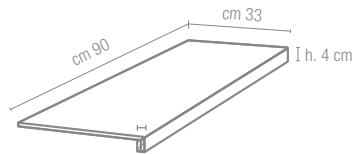

Formati Sizes Formats Formate	 cm 30x60 11 ³ / ₄ "x23 ⁵ / ₈ "	 cm 60x60 23 ⁵ / ₈ "x23 ⁵ / ₈ "	 cm 45x90 17 ³ / ₄ "x35 ³ / ₈ "	 cm 90x90 35 ³ / ₈ "x35 ³ / ₈ "
Superfici Surfaces Surfaces Oberflächen				
	mm 10	mm 10 mm 20*	mm 10	mm 10 mm 20*

PEZZI SPECIALI TRIMS ACCESSOIRES FORMSTÜCKE

Battiscopa Bullnose
Plinthe à bord arrondi
Stehsokkel
 cm 9x90 - 3¹/₂"x35³/₈"
 cm 9x60 - 3¹/₂"x23⁵/₈"

Gradino Step tread
Nez de marche Stufenplatte
 cm 30x90 - 11³/₄"x35³/₈"
 cm 30x60 - 11³/₄"x23⁵/₈"

Gradone (assemblato)
 cm 90x33 - 35³/₈"x13"

Angolare (assemblato)
 cm 90x33 - 35³/₈"x13"

soho cm 90x90 - 35³/₈"x35³/₈"

DECORI DECORS DÉCORS DEKORE

manhattan

GRANITOKER

mosaico 6x6 harlem

cm 30x30 - 11³/₄"x11³/₄"
tessera **cm 6x6** - 2³/₈"x2³/₈"
su rete on net sur trame auf Netz

mosaico 6x6 queens

cm 30x30 - 11³/₄"x11³/₄"
tessera **cm 6x6** - 2³/₈"x2³/₈"
su rete on net sur trame auf Netz

mosaico 6x6 soho

cm 30x30 - 11³/₄"x11³/₄"
tessera **cm 6x6** - 2³/₈"x2³/₈"
su rete on net sur trame auf Netz