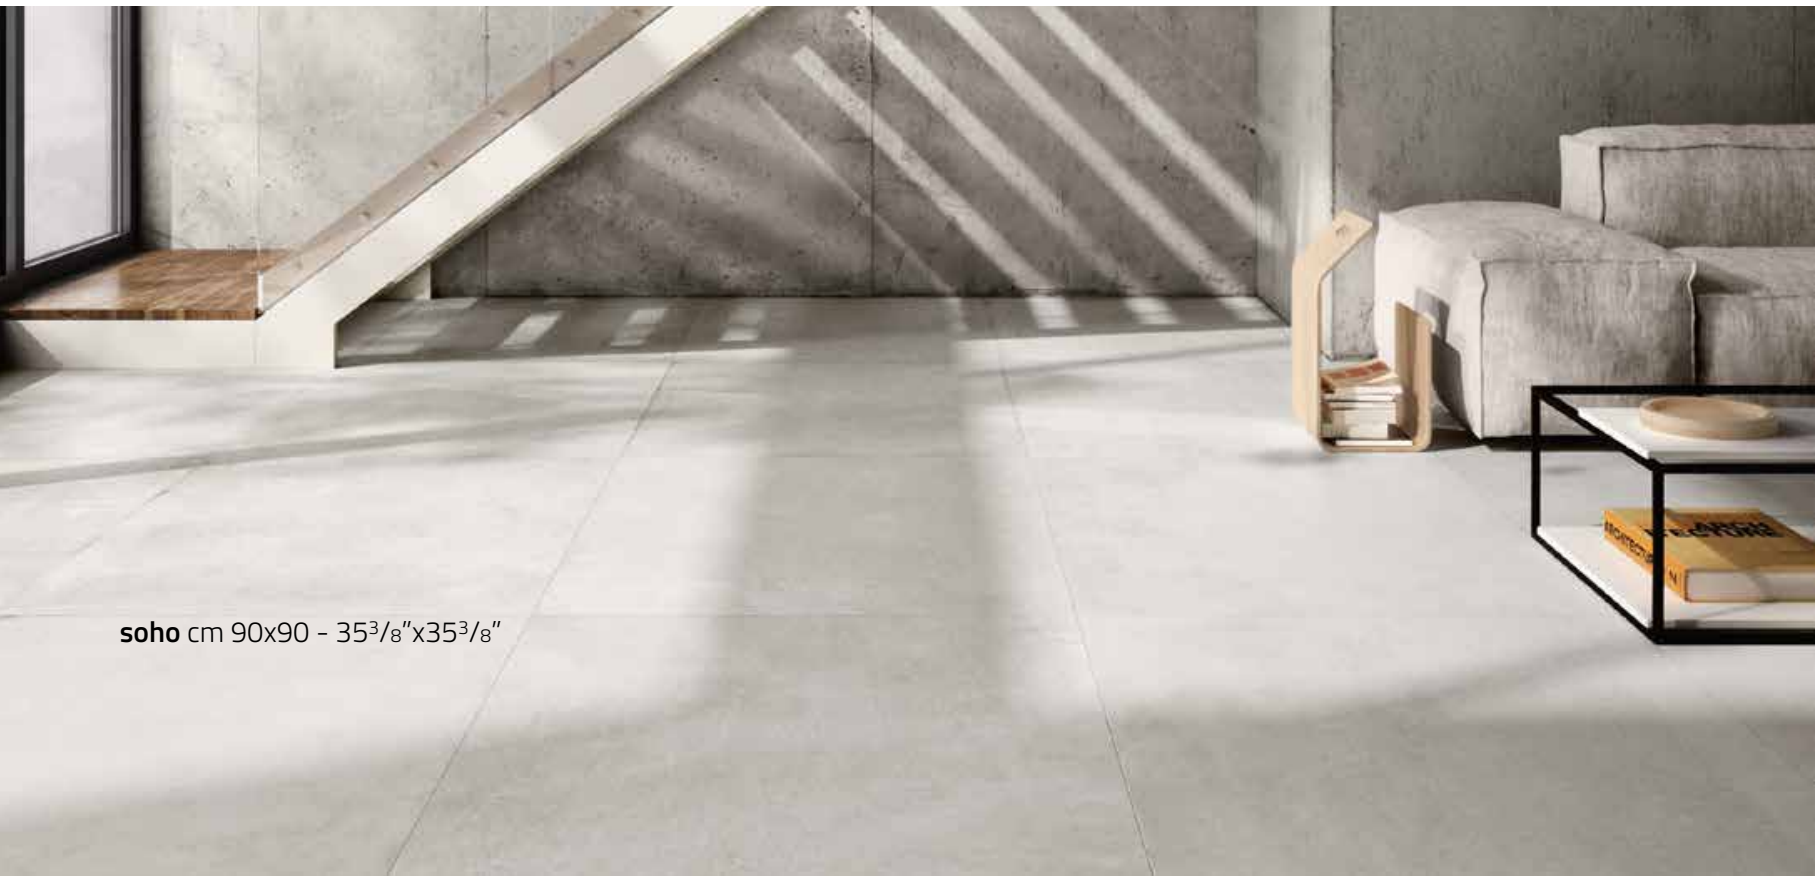

FORMATI SIZES FORMATS FORMATE

Formati Sizes Formats Formate	 cm 30x60 11³/₄"x23⁵/₈"	 cm 60x60 23⁵/₈"x23⁵/₈"	 cm 45x90 17³/₄"x35³/₈"	 cm 90x90 35³/₈"x35³/₈"
Superfici Surfaces Surfaces Oberflächen				
	mm 10	mm 10 mm 20*	mm 10	mm 10 mm 20*

Stonizzazione accentuata
Shade variation accentuated
Variations d'ombre forte
Farbtonvarianten Akzentuiert

* Solo superficie Grip Grip surface only
Seulement surface Grip Nur in Grip Oberfläche

Naturale Matt Naturelle Matt **R9**
Grip **R11**

Rettificate in un unico calibro Rectified version in a single caliber Rectifiés en un unique calibre Boden Sie in einem einzigen Kaliber

Caratteristiche tecniche e imballi a pagina: Technical features and packing on page: Caractéristiques techniques et emballages à la page: Technische Eigenschaften und Verpackungen auf Seite: **501**

PEZZI SPECIALI TRIMS ACCESSOIRES FORMSTÜCKE

Battiscopa Bullnose
Plinthe à bord arrondi
Stehsokkel
cm 9x90 - 3¹/₂"x35³/₈"
cm 9x60 - 3¹/₂"x23⁵/₈"

Gradino Step tread
Nez de marche Stufenplatte
cm 30x90 - 11³/₄"x35³/₈"
cm 30x60 - 11³/₄"x23⁵/₈"

Gradone (assemblato)
cm 90x33 - 35³/₈"x13"

Angolare (assemblato)
cm 90x33 - 35³/₈"x13"

soho cm 90x90 - 35³/₈"x35³/₈"