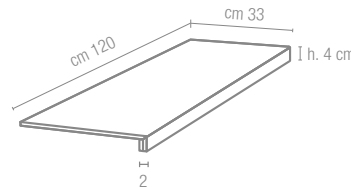

PEZZI SPECIALI TRIMS ACCESSOIRES FORMSTÜCKE

Battiscopa Bullnose
Plinthe à bord arrondi
Stehsockel
cm 9x90 - 3¹/₂"x35³/₈"
cm 9x120 - 3¹/₂"x47¹/₄"

Gradino Step tread
Nez de marche Stufenplatte
cm 30x120 - 11³/₄"x47¹/₄"

Gradone (assemblato)
cm 120x33 - 47¹/₄"x13"

Angolare (assemblato)
cm 120x33 - 47¹/₄"x13"

Bordo Terminale Gradino Outdoor
cm 11x90 - 4³/₈"x35³/₈"

Bordo Terminale Gradino Outdoor
cm 15x120 - 5⁷/₈"x47¹/₄"

Gradino B.C. Outdoor
cm 30x120 - 11³/₄"x47¹/₄"