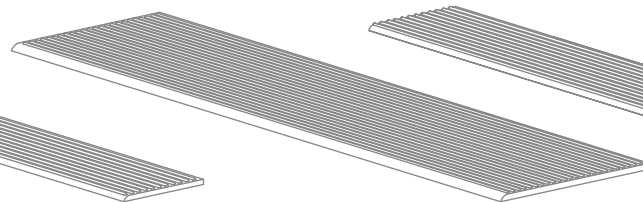

PEZZI SPECIALI TRIMS ACCESSOIRES FORMSTÜCKE

Battiscopa Bullnose
Plinthe à bord arrondi
Stehsockel
cm 9x90 - 3¹/₂"x35³/₈"
cm 9x120 - 3¹/₂"x47¹/₄"

Gradino Step tread
Nez de marche Stufenplatte
cm 30x120 - 11³/₄"x47¹/₄"

Gradone (assemblato)
cm 120x33 - 47¹/₄"x13"

Angolare (assemblato)
cm 120x33 - 47¹/₄"x13"

Bordo Terminale Gradino Outdoor
cm 11x90 - 4³/₈"x35³/₈"

Bordo Terminale Gradino Outdoor
cm 15x120 - 5⁷/₈"x47¹/₄"

Gradino B.C. Outdoor
cm 30x120 - 11³/₄"x47¹/₄"

Bordo Terminale Gradino Outdoor
cm 15x60 - 5⁷/₈"x23⁵/₈"

Gradino B.C. Outdoor
cm 30x60 - 11³/₄"x23⁵/₈"

Art. 9660 Pool Wave
cm 60x25 - 23⁵/₈"x9⁷/₈"

Art. 9667 Pool Wave
cm 30x30 - 11³/₄"x11³/₄"

Art. 9668 Pool Wave
cm 30x30 - 11³/₄"x11³/₄"