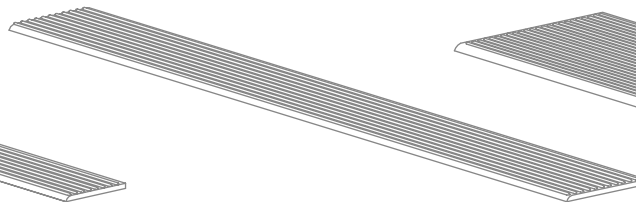

PEZZI SPECIALI TRIMS ACCESSOIRES FORMSTÜCKE

Battiscopa Bullnose
Plinthe à bord arrondi
Stehsockel
cm 9x90 - 3¹/₂"x35³/₈"
cm 9x120 - 3¹/₂"x47¹/₄"

Gradino Step tread
Nez de marche Stufenplatte
cm 30x120 - 11³/₄"x47¹/₄"

Gradone (assemblato)
cm 120x33 - 47¹/₄"x13"

Angolare (assemblato)
cm 120x33 - 47¹/₄"x13"

Bordo Terminale Gradino Outdoor
cm 11x90 - 4³/₈"x35³/₈"

Bordo Terminale Gradino Outdoor
cm 15x120 - 5⁷/₈"x47¹/₄"

Gradino B.C. Outdoor
cm 30x120 - 11³/₄"x47¹/₄"

Bordo Terminale Gradino Outdoor
cm 15x60 - 5⁷/₈"x23⁵/₈"

Gradino B.C. Outdoor
cm 30x60 - 11³/₄"x23⁵/₈"

Art. 9660 Pool Wave
cm 60x25 - 23⁵/₈"x9⁷/₈"

Art. 9667 Pool Wave
cm 30x30 - 11³/₄"x11³/₄"

Art. 9668 Pool Wave
cm 30x30 - 11³/₄"x11³/₄"