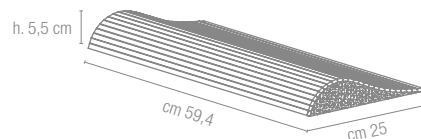

Art. 9660 Pool Wave
cm 60x25 - 23⁵/₈"x9⁷/₈"