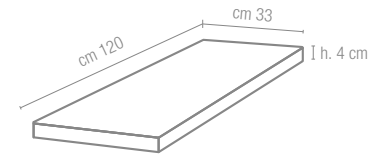

newood ivory

newood white

FORMATI SIZES FORMATS FORMATE

Formati Sizes Formats Formate	cm 11x90 4 ³ / ₈ "x35 ³ / ₈ "	cm 15x90 5 ⁷ / ₈ "x35 ³ / ₈ "	cm 22,5x90 8 ⁷ / ₈ "x35 ³ / ₈ "	cm 45x90 17 ³ / ₄ "x35 ³ / ₈ "	cm 15x120 5 ⁷ / ₈ "x47 ¹ / ₄ "	cm 20x120 7 ⁷ / ₈ "x47 ¹ / ₄ "
Superfici Surfaces Surfaces Oberflächen	● ●*	●	●	●	● ●*	● ●*
	mm 10	mm 10	mm 10	mm 10	mm 10	mm 10
 Stonalizzazione media Shade variation medium Variations d'ombre moyenne Farbtonvarianten Mittel						
					● Naturale Matt Naturelle Matt R 10 A+B	● Outdoor R 11 A+B+C

Gradone (assemblato)
cm 120x33 - 47¹/₄"x13"

Angolare (assemblato)
cm 120x33 - 47¹/₄"x13"

Bordo Terminale Gradino Outdoor
cm 11x90 - 4³/₈"x35³/₈"

Bordo Terminale Gradino Outdoor
cm 15x120 - 5⁷/₈"x47¹/₄"

Gradino B.C. Outdoor
cm 30x120 - 11³/₄"x47¹/₄"