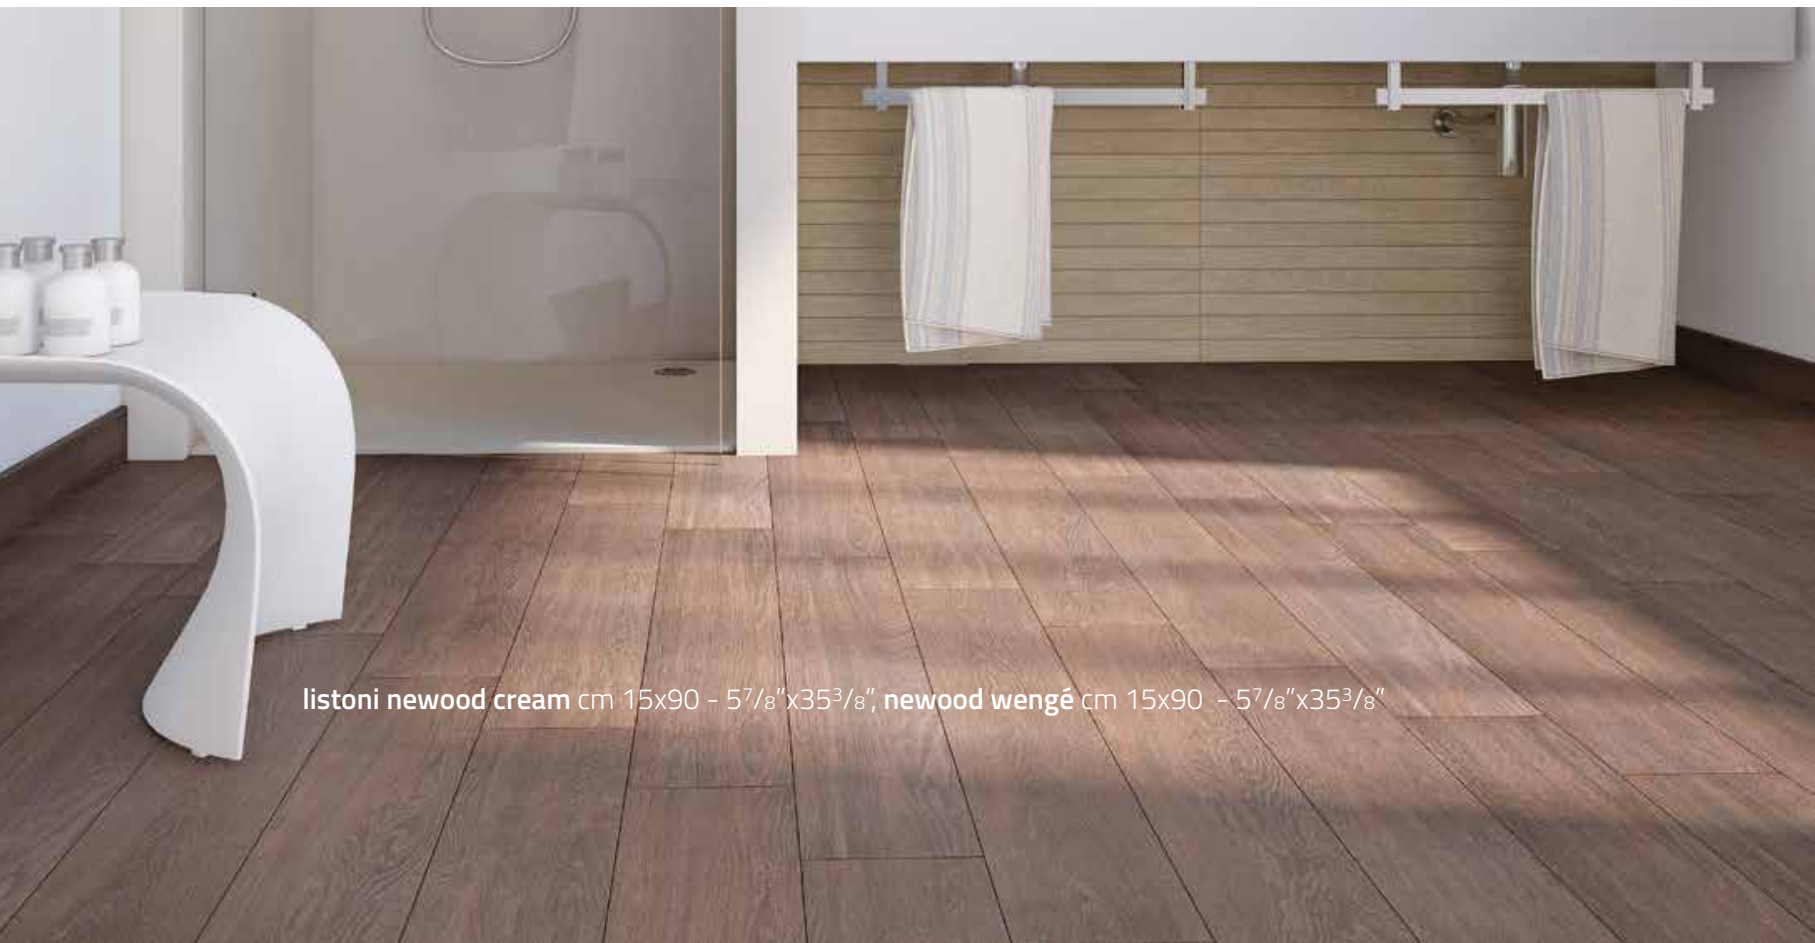

** Disponibile in tutti i colori della serie Available in all the colours of the series
 Disponible dans tous les couleurs de la série Verfügbar in allen farben

listoni newood cream cm 15x90 - 5⁷/₈"x35³/₈", newood wengé cm 15x90 - 5⁷/₈"x35³/₈"