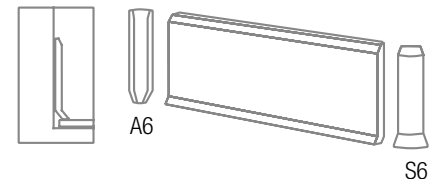

Gradino Step tread
Nez de marche Stufenplatte
cm 30x30 - 11³/₄"x11³/₄"

Zoccolo ad appoggio smussato
Sit-on skirting - bevelled top
Plinthe à talon avec bord arrondi
Aufsetzsockel mit abgerundeter Kante
cm 10x30 - 4"x11³/₄"