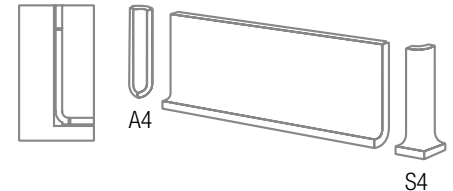

FORMATI SIZES FORMATS FORMATE

granito 1evo

GRANITOGRES

Formati Sizes Formats Formate	cm 30x30 11³/₄"x11³/₄"	cm 45x45 17³/₄"x17³/₄"	cm 30x60 11³/₄"x23⁵/₈"	cm 60x60* 23⁵/₈"x23⁵/₈"
Superfici Surfaces Surfaces Oberflächen				
	mm 7,6	mm 9	mm 9	mm 10 mm 14**

Stonizzazione Uniforme
Shade variation Uniform
Variations d'ombre Uniforme
Farbtonvarianten Einheitlich

Naturale Matt Naturelle Matt **R10 A**
 Secura **R11 A+B**

* Rettificate in un unico calibro Rectified version in a single caliber Rectifiés en un unique calibre Boden Sie in einem einzigen Kaliber

** Solo nei colori: Only in the colours: Seulement dans les couleurs : Nur in die Farben: **Boston, Denver, Seattle**

Caratteristiche tecniche e imballi a pagina: Technical features and packing on page: Caractéristiques techniques et emballages à la page: Technische Eigenschaften und Verpackungen auf Seite: **494**

PEZZI SPECIALI TRIMS ACCESSOIRES FORMSTÜCKE

Battiscopa Bullnose
Plinthe à bord arrondi
Stehsockel
cm 9x45 - 3¹/₂"x17³/₄"
cm 9x30 - 3¹/₂"x11³/₄"
cm 9x60 - 3¹/₂"x 23⁵/₈"

Zoccolo a raccordo a taglio retto
Cove base - straight top
Plinthe à gorge avec bord vif
Hohlkehlssockel (scharfkantig)
cm 10x30 - 4"x11³/₄"