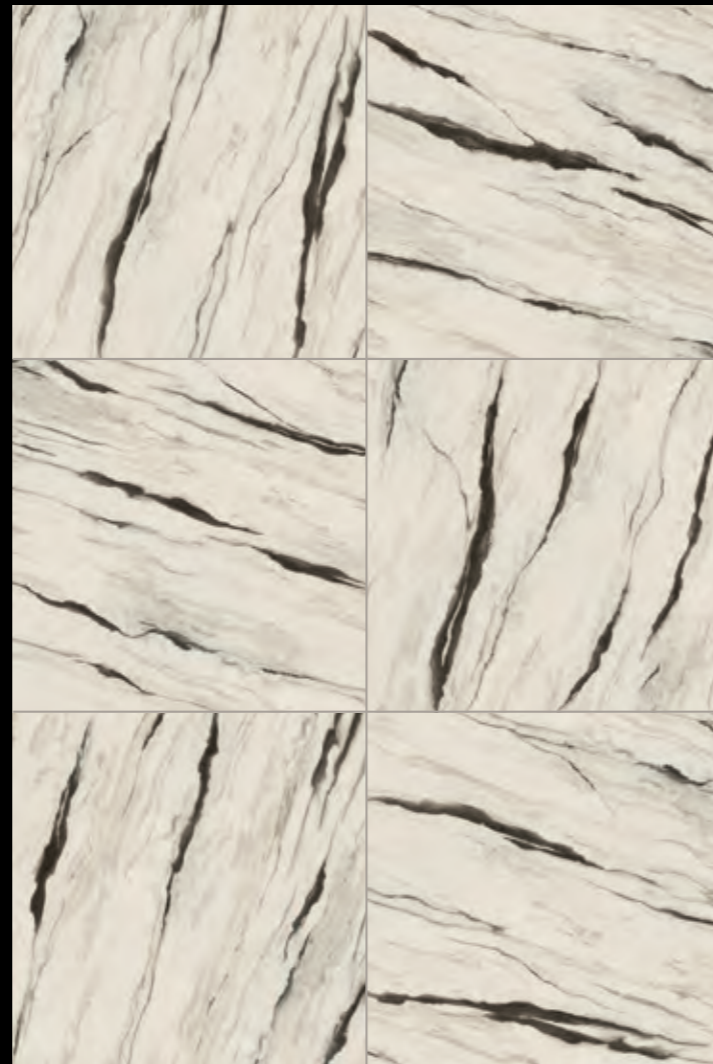

9 MM

120x120
60x120
60x60

LUX

67551 F 130,00
67581 F 115,00
67621 F 100,00