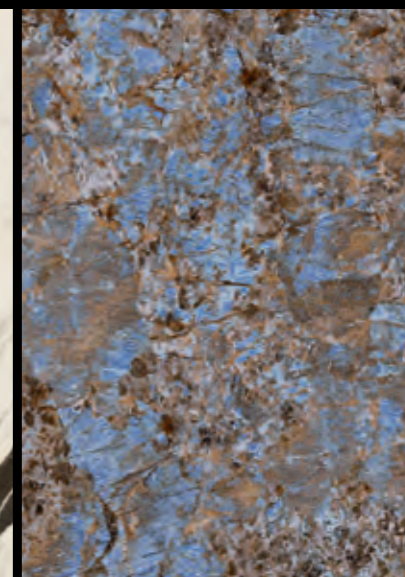

EFFETTO MARMO: UNA SCELTA DI STILE.

Marble effect:
a choice of style.

IL FASCINO LUSUOSO DEI MARMI PIÙ PREGIATI TROVA LA MASSIMA ESPRESSIONE NEL PROGETTO MAXIMVS, CHE NASCE DA UN'ACCURATA SELEZIONE DI 8 DIVERSE TIPOLOGIE, LA CUI BELLEZZA NATURALE VIENE ESALTATA DALLE GRANDI LASTRE E DALL'EFFETTO SCINTILLANTE DELLE SUPERFICI. NELLA COLLEZIONE TROVANO SPAZIO MARMI DI PROVENIENZA ITALIANA, TRADIZIONALMENTE PRESENTI NELLE DIMORE NOBILIARI, COSÌ COME ALTRE VARIETÀ DAL FASCINO ESOTICO, CARATTERIZZATE DA ACCENTI DI COLORE CHE RICHIAMANO L'OPULENZA DELLE PIETRE PREZIOSE.

The luxury fascination of the finest marble finds its highest expression in the Maximvs project, which is the result of a careful selection of 8 different marble types, whose natural beauty is enhanced by the large slabs and the sparkling effect of the surfaces.

The collection includes marbles of Italian origin, those traditionally found in noble residences, as well as other varieties with exotic appeal, characterised by colour accents that recall the opulence of precious stones.