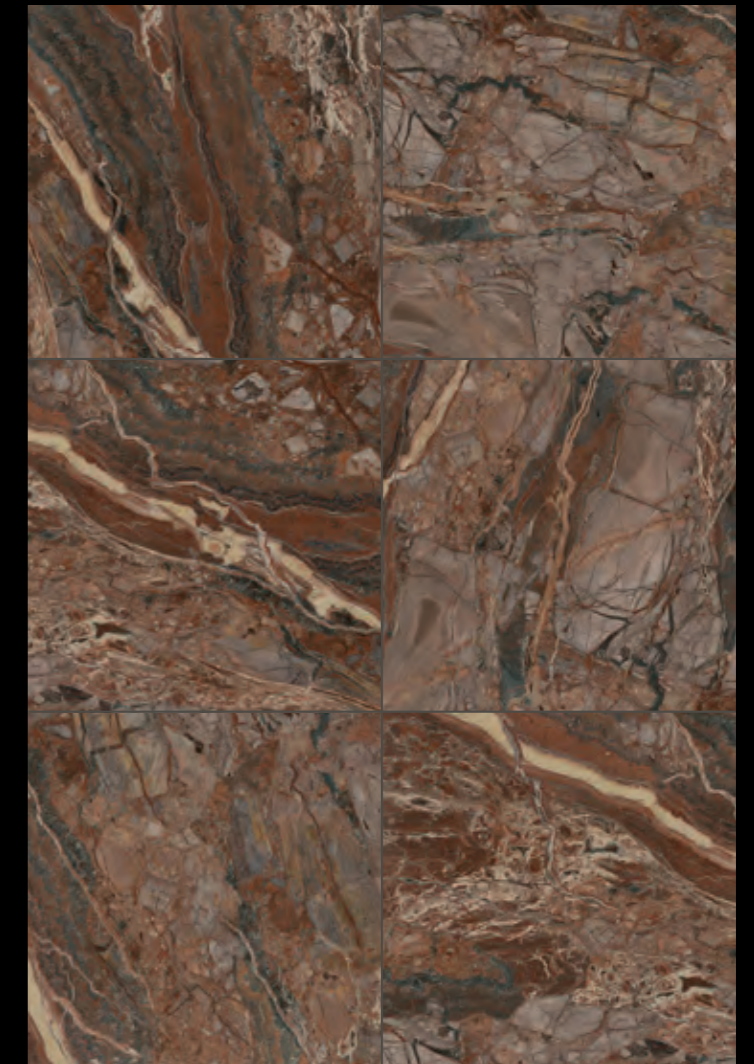

9 MM

120x120
60x120
15x120
60x60

LUX
67557 F 130,00
67587 F 115,00
67787 F 145,00
67627 F 100,00