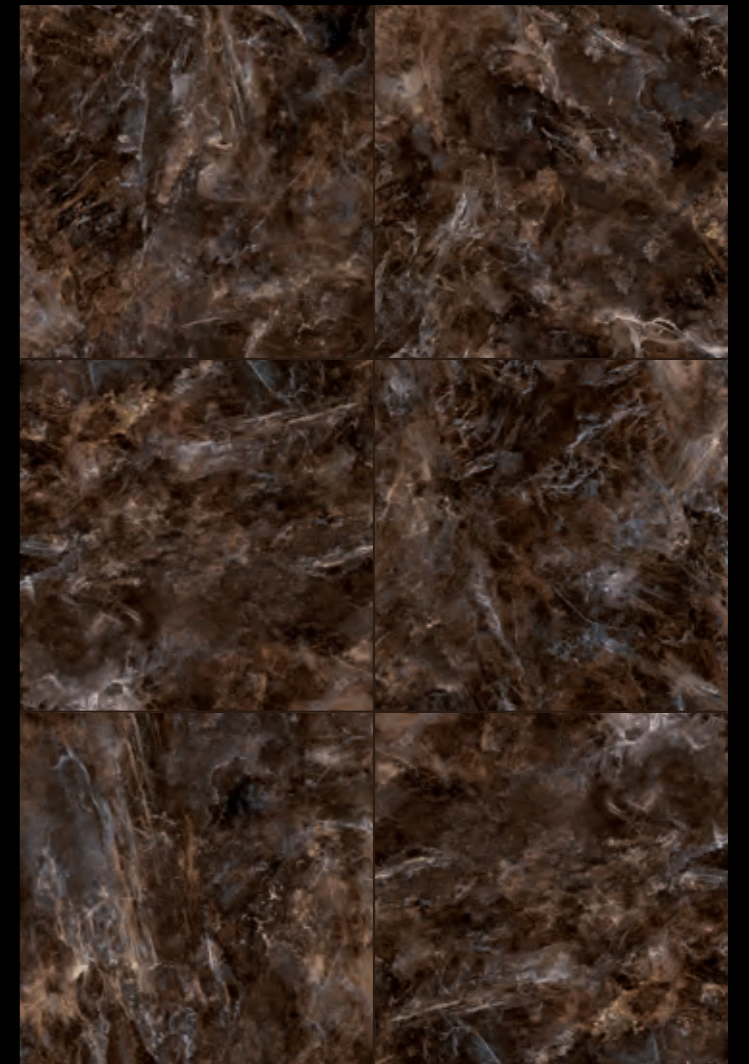

120x280 (random)
40x120

LUX	
67505	F 160,00
67545	F 145,00

120x120	LUX	
60x120	67555	F 130,00
60x60	67585	F 115,00
	67625	F 100,00

GALAXY BROWN

6 MM

9 MM

120x280 (random)
40x120

LUX	
67506	F 160,00
67546	F 145,00