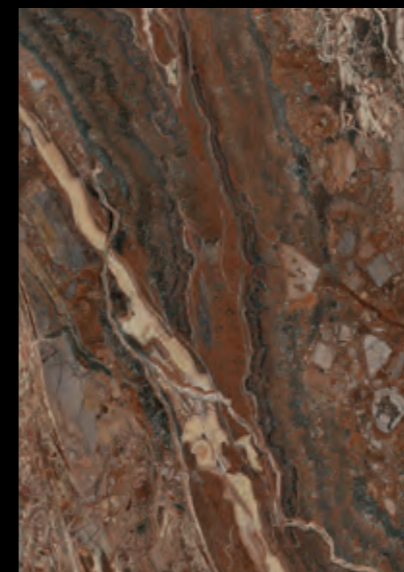

EFFETTO MARMO: UNA SCELTA DI STILE.

Marble effect:
a choice of style.

IL FASCINO LUSUOSO DEI MARMI PIÙ PREGIATI TROVA LA MASSIMA ESPRESSIONE NEL PROGETTO MAXIMVS, CHE NASCE DA UN'ACCURATA SELEZIONE DI 8 DIVERSE TIPOLOGIE, LA CUI BELLEZZA NATURALE VIENE ESALTATA DALLE GRANDI LASTRE E DALL'EFFETTO SCINTILLANTE DELLE SUPERFICI. NELLA COLLEZIONE TROVANO SPAZIO MARMI DI PROVENIENZA ITALIANA, TRADIZIONALMENTE PRESENTI NELLE DIMORE NOBILIARI, COSÌ COME ALTRE VARIETÀ DAL FASCINO ESOTICO, CARATTERIZZATE DA ACCENTI DI COLORE CHE RICHIAMANO L'OPULENZA DELLE PIETRE PREZIOSE.

The luxury fascination of the finest marble finds its highest expression in the Maximvs project, which is the result of a careful selection of 8 different marble types, whose natural beauty is enhanced by the large slabs and the sparkling effect of the surfaces.

The collection includes marbles of Italian origin, those traditionally found in noble residences, as well as other varieties with exotic appeal, characterised by colour accents that recall the opulence of precious stones.