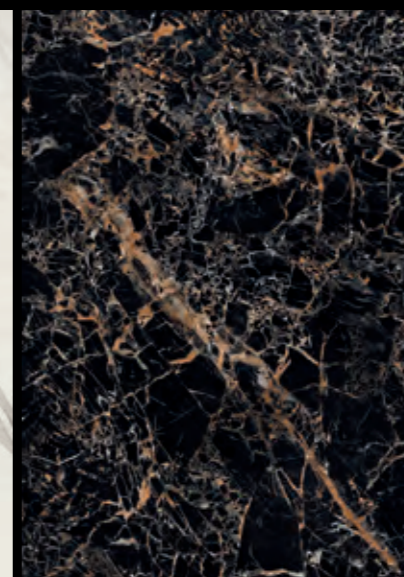

EFFETTO MARMO: UNA SCELTA DI STILE.

Marble effect:
a choice of style.

IL FASCINO LUSUOSO DEI MARMI PIÙ PREGIATI TROVA LA MASSIMA ESPRESSIONE NEL PROGETTO MAXIMVS, CHE NASCE DA UN'ACCURATA SELEZIONE DI 8 DIVERSE TIPOLOGIE, LA CUI BELLEZZA NATURALE VIENE ESALTATA DALLE GRANDI LASTRE E DALL'EFFETTO SCINTILLANTE DELLE SUPERFICI. NELLA COLLEZIONE TROVANO SPAZIO MARMI DI PROVENIENZA ITALIANA, TRADIZIONALMENTE PRESENTI NELLE DIMORE NOBILIARI, COSÌ COME ALTRE VARIETÀ DAL FASCINO ESOTICO, CARATTERIZZATE DA ACCENTI DI COLORE CHE RICHIAMANO L'OPULENZA DELLE PIETRE PREZIOSE.

The luxury fascination of the finest marble finds its highest expression in the Maximvs project, which is the result of a careful selection of 8 different marble types, whose natural beauty is enhanced by the large slabs and the sparkling effect of the surfaces.

The collection includes marbles of Italian origin, those traditionally found in noble residences, as well as other varieties with exotic appeal, characterised by colour accents that recall the opulence of precious stones.