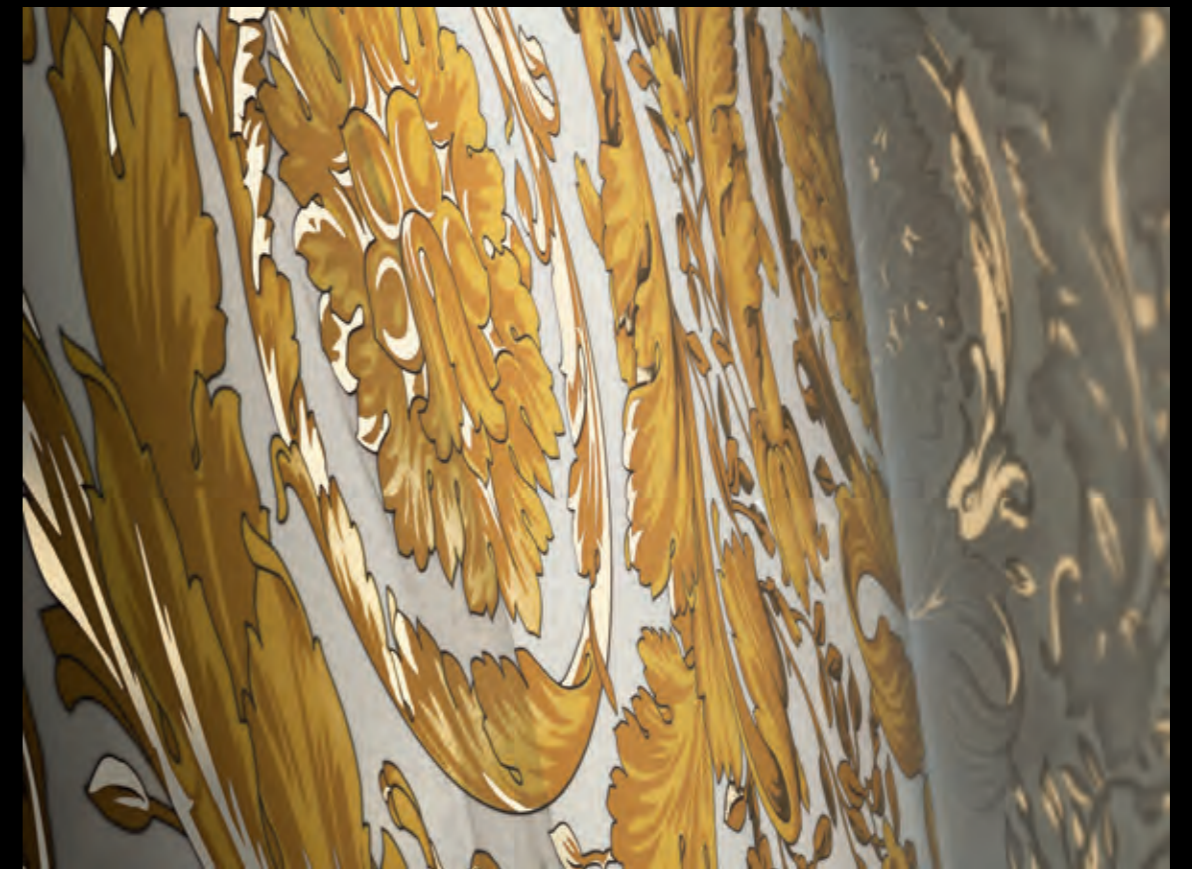

Barocco Bianco/Nero/Oro Lux 120x280