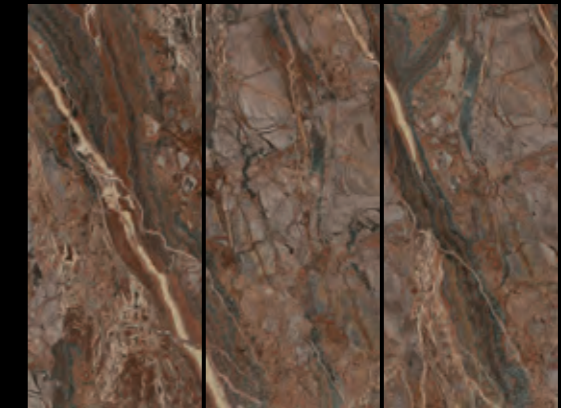

RIPRESA GRAFICA TRA LE DIVERSE LASTRE CONTENUTA ENTRO UNA TOLLERANZA DI 3 CM.
COMPOSIZIONE A 3 LASTRE NON VENDIBILI SINGOLARMENTE.

Graphic clearance among the different slabs ranging within 3 cm.
3 Composition slabs not sold separately.