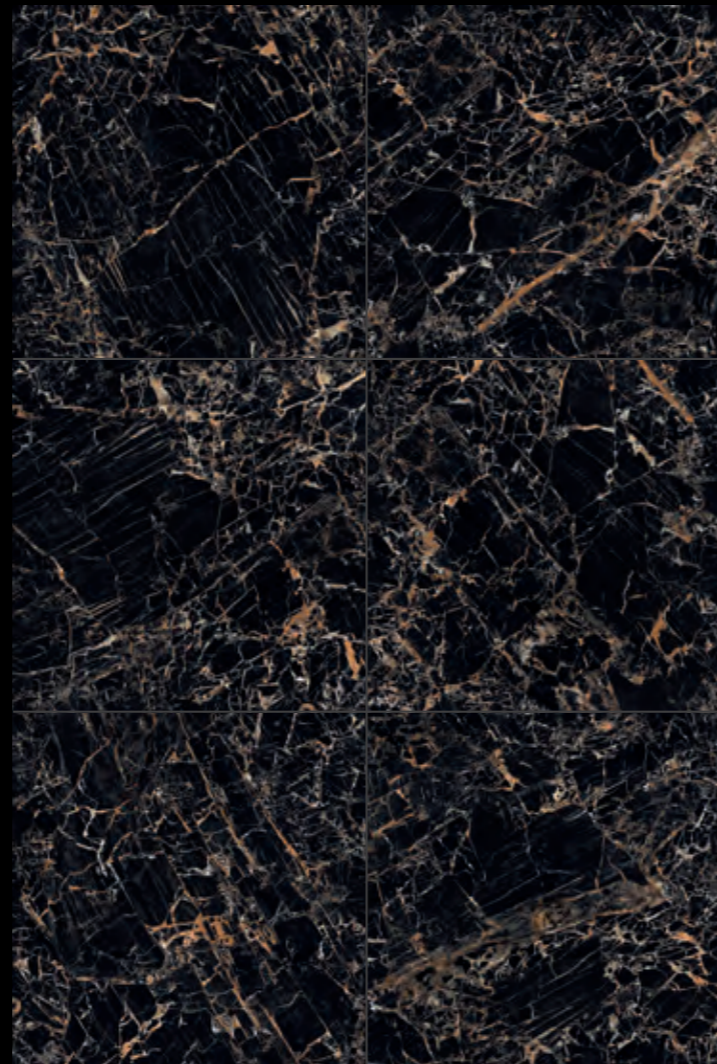

9 MM		NAT	LUX
120x120	67572	F 115,00	67552 F 130,00
60x120	67602	F 100,00	67582 F 115,00
15x120	67792	F 115,00	67782 F 145,00
60x60	67632	F 85,00	67622 F 100,00

BLACK & GOLD

6 MM

120x280 (random)
40x120

LUX
67504 F 160,00
67544 F 145,00