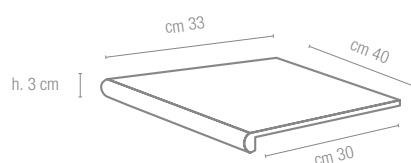

Scalino
cm 40x33 - 15 3/4"x13"

Scalino angolare
cm 40x33 - 15 3/4"x13"