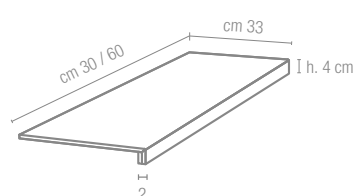

**Angolare toro con bordo antiscivolo**  
**Angolare toro with non-slip edge**  
**Angolare toro avec nez antidérapant**  
**Angolare toro mit rutschsicherer Kante**  
 cm 60x33 - 23 5/8"x13"

**Gradone toro**  
 cm 60x33 - 23 5/8"x13"  
 cm 120x33 - 47 1/4"x13"

**Angolare toro**  
 cm 60x33 - 23 5/8"x13"  
 cm 120x33 - 47 1/4"x13"

**Gradone (assemblato)**  
 cm 30x33 - 11 3/4"x13"  
 cm 60x33 - 23 5/8"x13"

**Angolare (assemblato)**  
 cm 30x33 - 11 3/4"x13"  
 cm 60x33 - 23 5/8"x13"