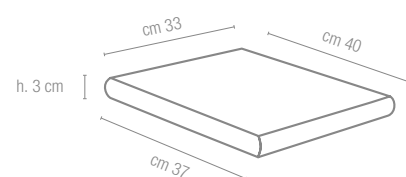

PEZZI SPECIALI TRIMS ACCESSOIRES FORMSTÜCKE

marte

GRANITOGRES

Battiscopa Bullnose
Plinthe à bord arrondi Stehsockel
cm 9x30 - 3 1/2"x11 3/4"
cm 9x40 - 3 1/2"x15 3/4"
cm 9x60 - 3 1/2"x23 5/8"

Zoccolo a raccordo a becco civetta*
Cove base with rounded edge*
Plinthe à gorge bord arrondi*
Hohlkehlsocbel mit abgerundeter Kante*
cm 15x30 - 5 7/8"x11 3/4"

Gradino Step tread
Nez de marche Stufenplatte
cm 30x30 - 11 3/4"x11 3/4"
cm 30x60 - 11 3/4"x23 5/8"

Listello Listel
Listel Zeilerleiste
cm 9x30 - 3 1/2"x11 3/4"
cm 9x40 - 3 1/2"x15 3/4"
cm 9x60 - 3 1/2"x23 5/8"

Tozzetto
Insert
Cabochoon
Einleger
cm 9x9 - 3 1/2"x3 1/2"

Gradone toro con bordo antiscivolo
Gradone toro with non-slip edge
Gradone toro avec nez antidérapant
Gradone toro mit rutschsicherer Kante
cm 60x33 - 23 5/8"x13"

Angolare toro con bordo antiscivolo
Angolare toro with non-slip edge
Angolare toro avec nez antidérapant
Angolare toro mit rutschsicherer Kante
cm 60x33 - 23 5/8"x13"

Gradone toro
cm 60x33 - 23 5/8"x13"
cm 120x33 - 47 1/4"x13"

Angolare toro
cm 60x33 - 23 5/8"x13"
cm 120x33 - 47 1/4"x13"

Gradone (assemblato)
cm 30x33 - 11 3/4"x13"
cm 60x33 - 23 5/8"x13"

Angolare (assemblato)
cm 30x33 - 11 3/4"x13"
cm 60x33 - 23 5/8"x13"

Scalino
cm 40x33 - 15 3/4"x13"

Scalino angolare
cm 40x33 - 15 3/4"x13"

Battiscala DX**
cm 39x27 - 15 3/8"x10 5/8"

Battiscala SX**
cm 39x27 - 15 3/8"x10 5/8"