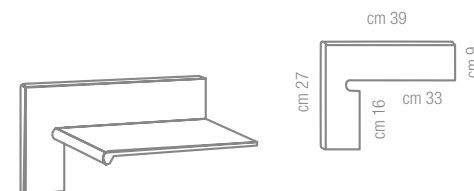

**Scalino**  
 cm 40x33 - 15 3/4"x13"

**Scalino angolare**  
 cm 40x33 - 15 3/4"x13"

**Battiscala DX\*\***  
 cm 39x27 - 15 3/8"x10 5/8"

**Battiscala SX\*\***  
 cm 39x27 - 15 3/8"x10 5/8"

\* Non rettificato Not rectified Non rectifié Nicht rektifiziert  
 Produzione corente solo nei colori: Currently produced only in the following colours: Productions courantes seulement dans les couleurs: Aktuelle Produktion nur in den Farben:  
**Botticino, Bronzetto, Grigio Egeo, Nero Acapulco, Palissandro, Raggio di Luna, Thassos**  
 Altri colori a richiesta Other colours available on request Autres couleurs sur demande Weitere Farben auf Wunsch