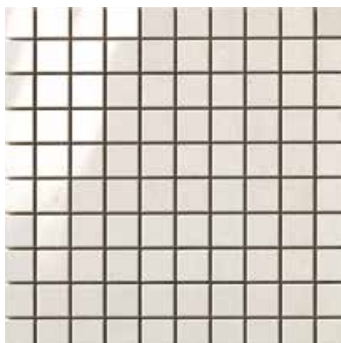

mosaico*

cm 30x30 - 11³/₄"x11³/₄"
tessera **cm 3x3** - 1¹/₈"x1¹/₈"
su rete on net sur trame auf Netz

Solo superficie levigata Polished surface only
Seulement surface polie Nur in polierter Oberfläche