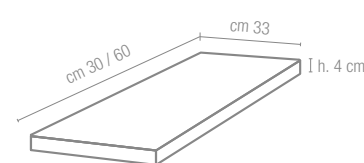

PEZZI SPECIALI TRIMS ACCESSOIRES FORMSTÜCKE

marte

GRANITOGRES

Battiscopa Bullnose
Plinthe à bord arrondi Stehsockel
cm 9x30 - 3 1/2"x11 3/4"
cm 9x40 - 3 1/2"x15 3/4"
cm 9x60 - 3 1/2"x23 5/8"

Zoccolo a raccordo a becco civetta*
Cove base with rounded edge*
Plinthe à gorge bord arrondi*
Hohlkehlsocbel mit abgerundeter Kante*
cm 15x30 - 5 7/8"x11 3/4"

Gradino Step tread
Nez de marche Stufenplatte
cm 30x30 - 11 3/4"x11 3/4"
cm 30x60 - 11 3/4"x23 5/8"

Listello Listel
Listel Zeilerleiste
cm 9x30 - 3 1/2"x11 3/4"
cm 9x40 - 3 1/2"x15 3/4"
cm 9x60 - 3 1/2"x23 5/8"

Tozzetto
Insert
Cabochoon
Einleger
cm 9x9 - 3 1/2"x3 1/2"

Gradone toro con bordo antiscivolo
Gradone toro with non-slip edge
Gradone toro avec nez antidérapant
Gradone toro mit rutschsicherer Kante
cm 60x33 - 23 5/8"x13"

Angolare toro con bordo antiscivolo
Angolare toro with non-slip edge
Angolare toro avec nez antidérapant
Angolare toro mit rutschsicherer Kante
cm 60x33 - 23 5/8"x13"

Gradone toro
cm 60x33 - 23 5/8"x13"
cm 120x33 - 47 1/4"x13"

Angolare toro
cm 60x33 - 23 5/8"x13"
cm 120x33 - 47 1/4"x13"

Gradone (assemblato)
cm 30x33 - 11 3/4"x13"
cm 60x33 - 23 5/8"x13"

Angolare (assemblato)
cm 30x33 - 11 3/4"x13"
cm 60x33 - 23 5/8"x13"

Scalino
cm 40x33 - 15 3/4"x13"

Scalino angolare
cm 40x33 - 15 3/4"x13"

Battiscala DX**
cm 39x27 - 15 3/8"x10 5/8"

Battiscala SX**
cm 39x27 - 15 3/8"x10 5/8"