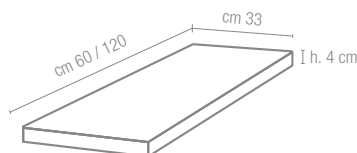

GRANITOKER

cassero bianco

rasato bianco

rasato grigio cm 60x60 - 23⁵/₈"x23⁵/₈",
cassero grigio cm 60x120 - 23⁵/₈"x47¹/₄"

FORMATI SIZES FORMATS FORMATE

Formati Sizes Formats Formate					
	cm 30x60 11 ³ / ₄ "x23 ⁵ / ₈ "	cm 60x60 23 ⁵ / ₈ "x23 ⁵ / ₈ "	cm 37,5x75,5 14 ³ / ₄ "x29 ³ / ₄ "	cm 75,5x75,5 29 ³ / ₄ "x29 ³ / ₄ "	cm 60x120 23 ⁵ / ₈ "x47 ¹ / ₄ "
Superfici Surfaces Surfaces Oberflächen	 	 	 	 	 
	mm 10 mm 9 mm 9*	mm 10	mm 10 mm 9	mm 10	mm 10

rasato grigio, cassero grigio cm 60x120 - 23⁵/₈"x47¹/₄"
listelli cemento grigio cm 30x30 - 11³/₄"x11³/₄"

cemento

GRANITOKER

cm 60x120
23⁵/₈"x47¹/₄"

mm 6,5

cm 120x120
47¹/₄"x47¹/₄"

mm 6,5
mm 10

cm 120x240
47¹/₄"x94¹/₂"

mm 6,5

cm 120x260
47¹/₄"x102³/₈"

mm 6,5

cm 160x320*
63"x126"

mm 12

K Lastre K_{ontinua}
K_{ontinua} Slabs
Dalles K_{ontinua}
K_{ontinua} Platten

PEZZI SPECIALI TRIMS ACCESSOIRES FORMSTÜCKE

Battiscopa Bullnose
Plinthe à bord arrondi
Stehsockel
cm 9x60 - 3¹/₂"x23⁵/₈"
cm 9x75,5 - 3¹/₂"x29³/₄"

Gradino Step tread
Nez de marche Stufenplatte
cm 30x60 - 11³/₄"x23⁵/₈"

Gradone (assemblato)
cm 60x33 - 23⁵/₈"x13"
cm 120x33 - 47¹/₄"x13"

Angolare (assemblato)
cm 60x33 - 23⁵/₈"x13"
cm 120x33 - 47¹/₄"x13"