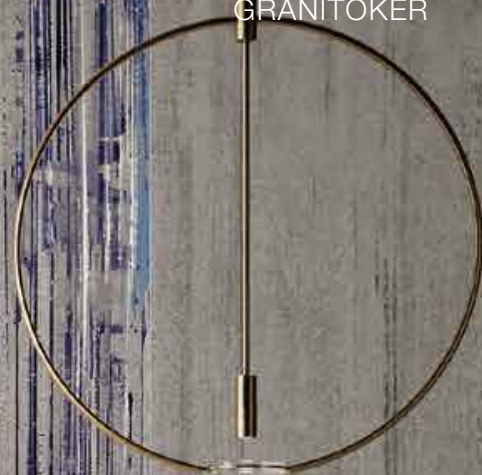

blue falls

cm 120x240 - 47¹/₄"x 94¹/₂"

Kontinua  mm 6,5

cemento

GRANITOKER

cassero grigio cm 120x240 - 47¹/₄"x94¹/₂"
blue falls cm 120x240 - 47¹/₄"x94¹/₂"

CASALGRANDE
PADANA
Pave your way

via Statale 467, n. 73 - 42013 Casalgrande (Re) Italy
tel + 39 0522 9901 - fax + 39 0522 996121
info@casalgrandepadana.it - www.casalgrandepadana.com