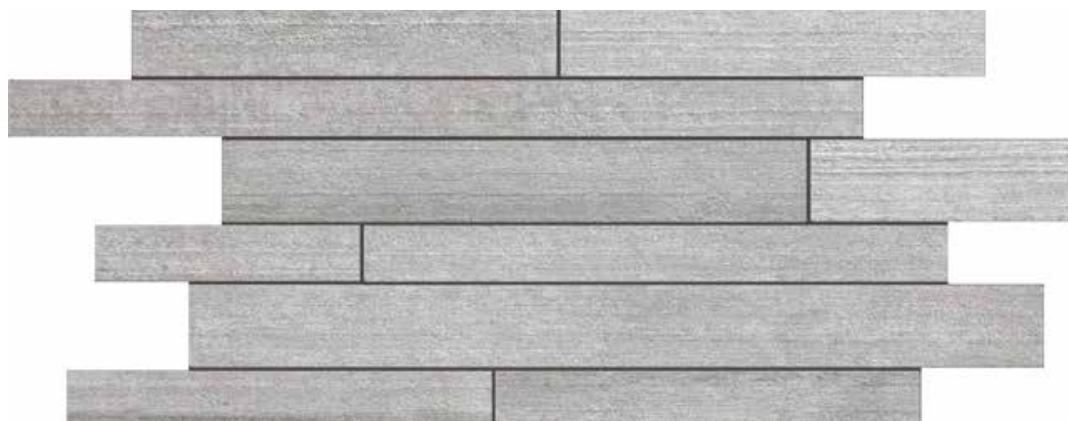

cemento

GRANITOKER

composizione A*

cm 30x60 - 11³/₄"x23⁵/₈"
su rete on net sur trame auf Netz

Solo superficie cassero Cassero surface only
Seulement surface cassero Nur in der "Cassero" Oberfläche