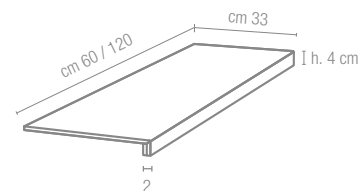

GRANITOKER

cassero bianco

rasato bianco

rasato grigio cm 60x60 - 23⁵/₈"x23⁵/₈",
cassero grigio cm 60x120 - 23⁵/₈"x47¹/₄"

FORMATI SIZES FORMATS FORMATE

Formati Sizes Formats Formate					
	cm 30x60 11 ³ / ₄ "x23 ⁵ / ₈ "	cm 60x60 23 ⁵ / ₈ "x23 ⁵ / ₈ "	cm 37,5x75,5 14 ³ / ₄ "x29 ³ / ₄ "	cm 75,5x75,5 29 ³ / ₄ "x29 ³ / ₄ "	cm 60x120 23 ⁵ / ₈ "x47 ¹ / ₄ "
Superfici Surfaces Surfaces Oberflächen	 	 	 	 	 
	mm 10 mm 9 mm 9*	mm 10	mm 10 mm 9	mm 10	mm 10

rasato grigio, cassero grigio cm 60x120 - 23⁵/₈"x47¹/₄"
listelli cemento grigio cm 30x30 - 11³/₄"x11³/₄"

cemento

GRANITOKER

cm 60x120
23⁵/₈"x47¹/₄"

mm 6,5

cm 120x120
47¹/₄"x47¹/₄"

mm 6,5
mm 10

cm 120x240
47¹/₄"x94¹/₂"

mm 6,5

cm 120x260
47¹/₄"x102³/₈"

mm 6,5

cm 160x320*
63"x126"

mm 12

K Lastre K_{ontinua}
K_{ontinua} Slabs
Dalles K_{ontinua}
K_{ontinua} Platten

PEZZI SPECIALI TRIMS ACCESSOIRES FORMSTÜCKE

Battiscopa Bullnose
Plinthe à bord arrondi
Stehsockel
cm 9x60 - 3¹/₂"x23⁵/₈"
cm 9x75,5 - 3¹/₂"x29³/₄"

Gradino Step tread
Nez de marche Stufenplatte
cm 30x60 - 11³/₄"x23⁵/₈"

Gradone (assemblato)
cm 60x33 - 23⁵/₈"x13"
cm 120x33 - 47¹/₄"x13"

Angolare (assemblato)
cm 60x33 - 23⁵/₈"x13"
cm 120x33 - 47¹/₄"x13"