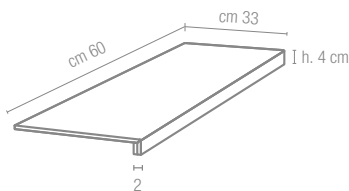

cm 30x30 - 11³/₄"x11³/₄"

cm 45x45 - 17³/₄"x17³/₄"

cm 30x60 - 11³/₄"x23⁵/₈"

Listello Listel Listel Zeilerleiste

cm 9x30 - 3¹/₂"x11³/₄"

Tozzetto Insert Caboçon Einleger

cm 9x9 - 3¹/₂"x3¹/₂"

Gradone (assemblato) cm 60x33 - 23⁵/₈"x13"

Angolare (assemblato) cm 60x33 - 23⁵/₈"x13"

Terminale Pezzo incollato Glued piece Pièce collée Geklebter Stück

cm 15x30x5 - 5⁷/₈"x11³/₄"x2"

DECORI DECORS DÉCORS DEKORE

spazio

PIETRE NATIVE

mix listelli spazio A

cm 30x30 - 11³/₄"x11³/₄"
listello **cm 1,4x30 - 1/2"x11³/₄"**
su rete on net sur trame auf Netz
bianco, argento, grigio

mix listelli spazio B

cm 30x30 - 11³/₄"x11³/₄"
listello **cm 1,4x30 - 1/2"x11³/₄"**
su rete on net sur trame auf Netz
antracite, grigio, bianco, argento