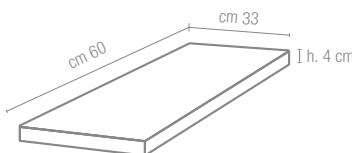

Angolare (assemblato) cm 60x33 - 23⁵/₈"x13"