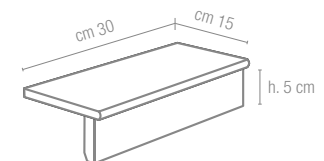

Terminale Pezzo incollato Glued piece Pièce collée Geklebter Stück

cm 15x30x5 - 5⁷/₈"x11³/₄"x2"