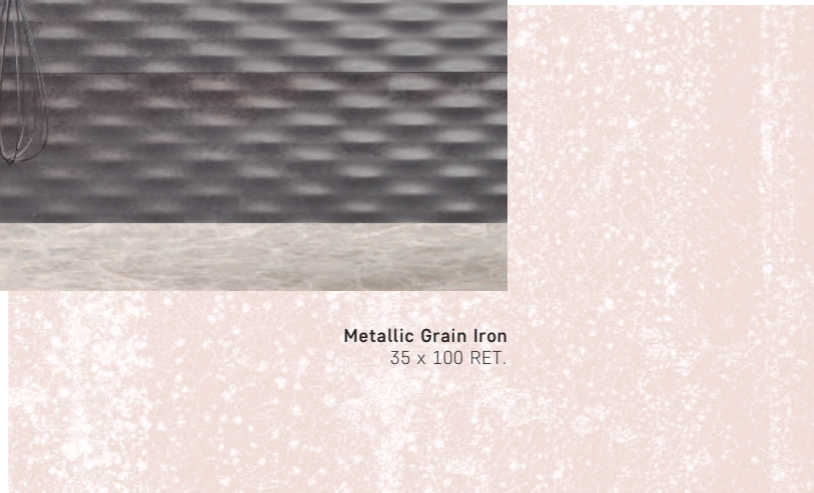

Metallic Carbon
45 x 120 RET.

Metallic Carbon
59,9 x 59,9 RET.

Metallic Iron
35 x 100 RET.

Metallic Grain Iron
35 x 100 RET.

Metallic Steel
35 x 100 RET.

Metallic Iron
59,9 x 59,9 RET.

Metallic Grain Iron
35 x 100 RET.