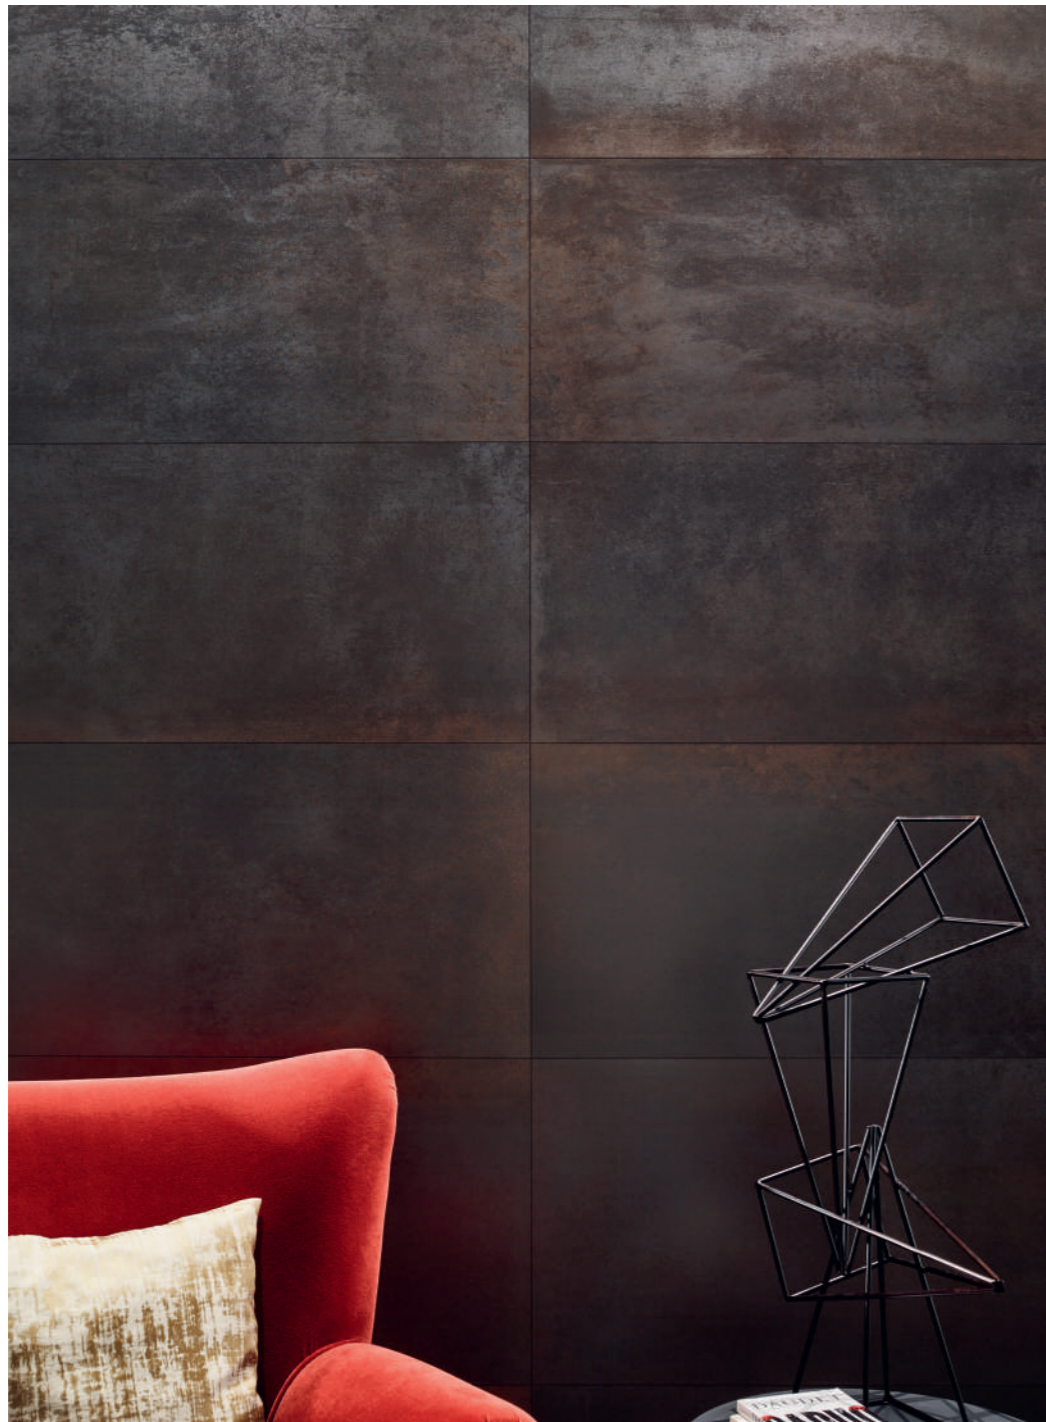

Metallic Carbon
45 x 120 RET.

Metallic Carbon
59,9 x 59,9 RET.

Metallic Mosaic Lex Carbon
22,4 x 22,4

Metallic Carbon
45 x 120 RET.

Metallic Carbon
45 x 120 RET.

Listelo Blink Bronze Matt
0,5 x 120

Metallic Carbon
59,9 x 59,9 RET.