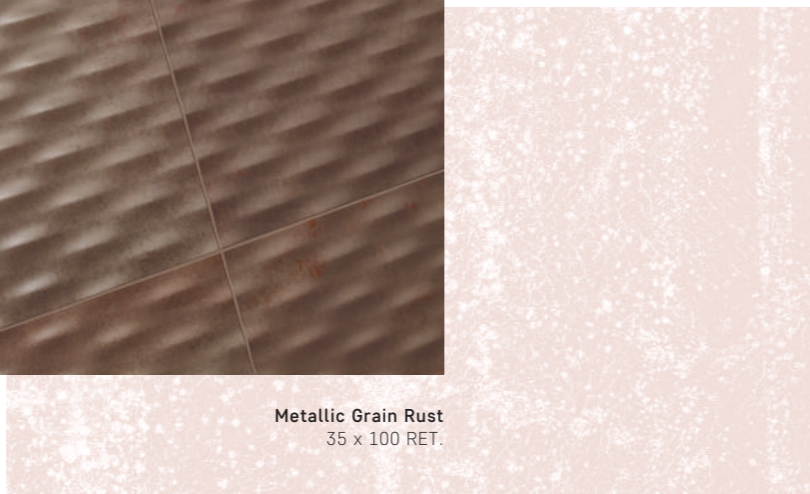

Metallic Rust
35 x 100 RET.