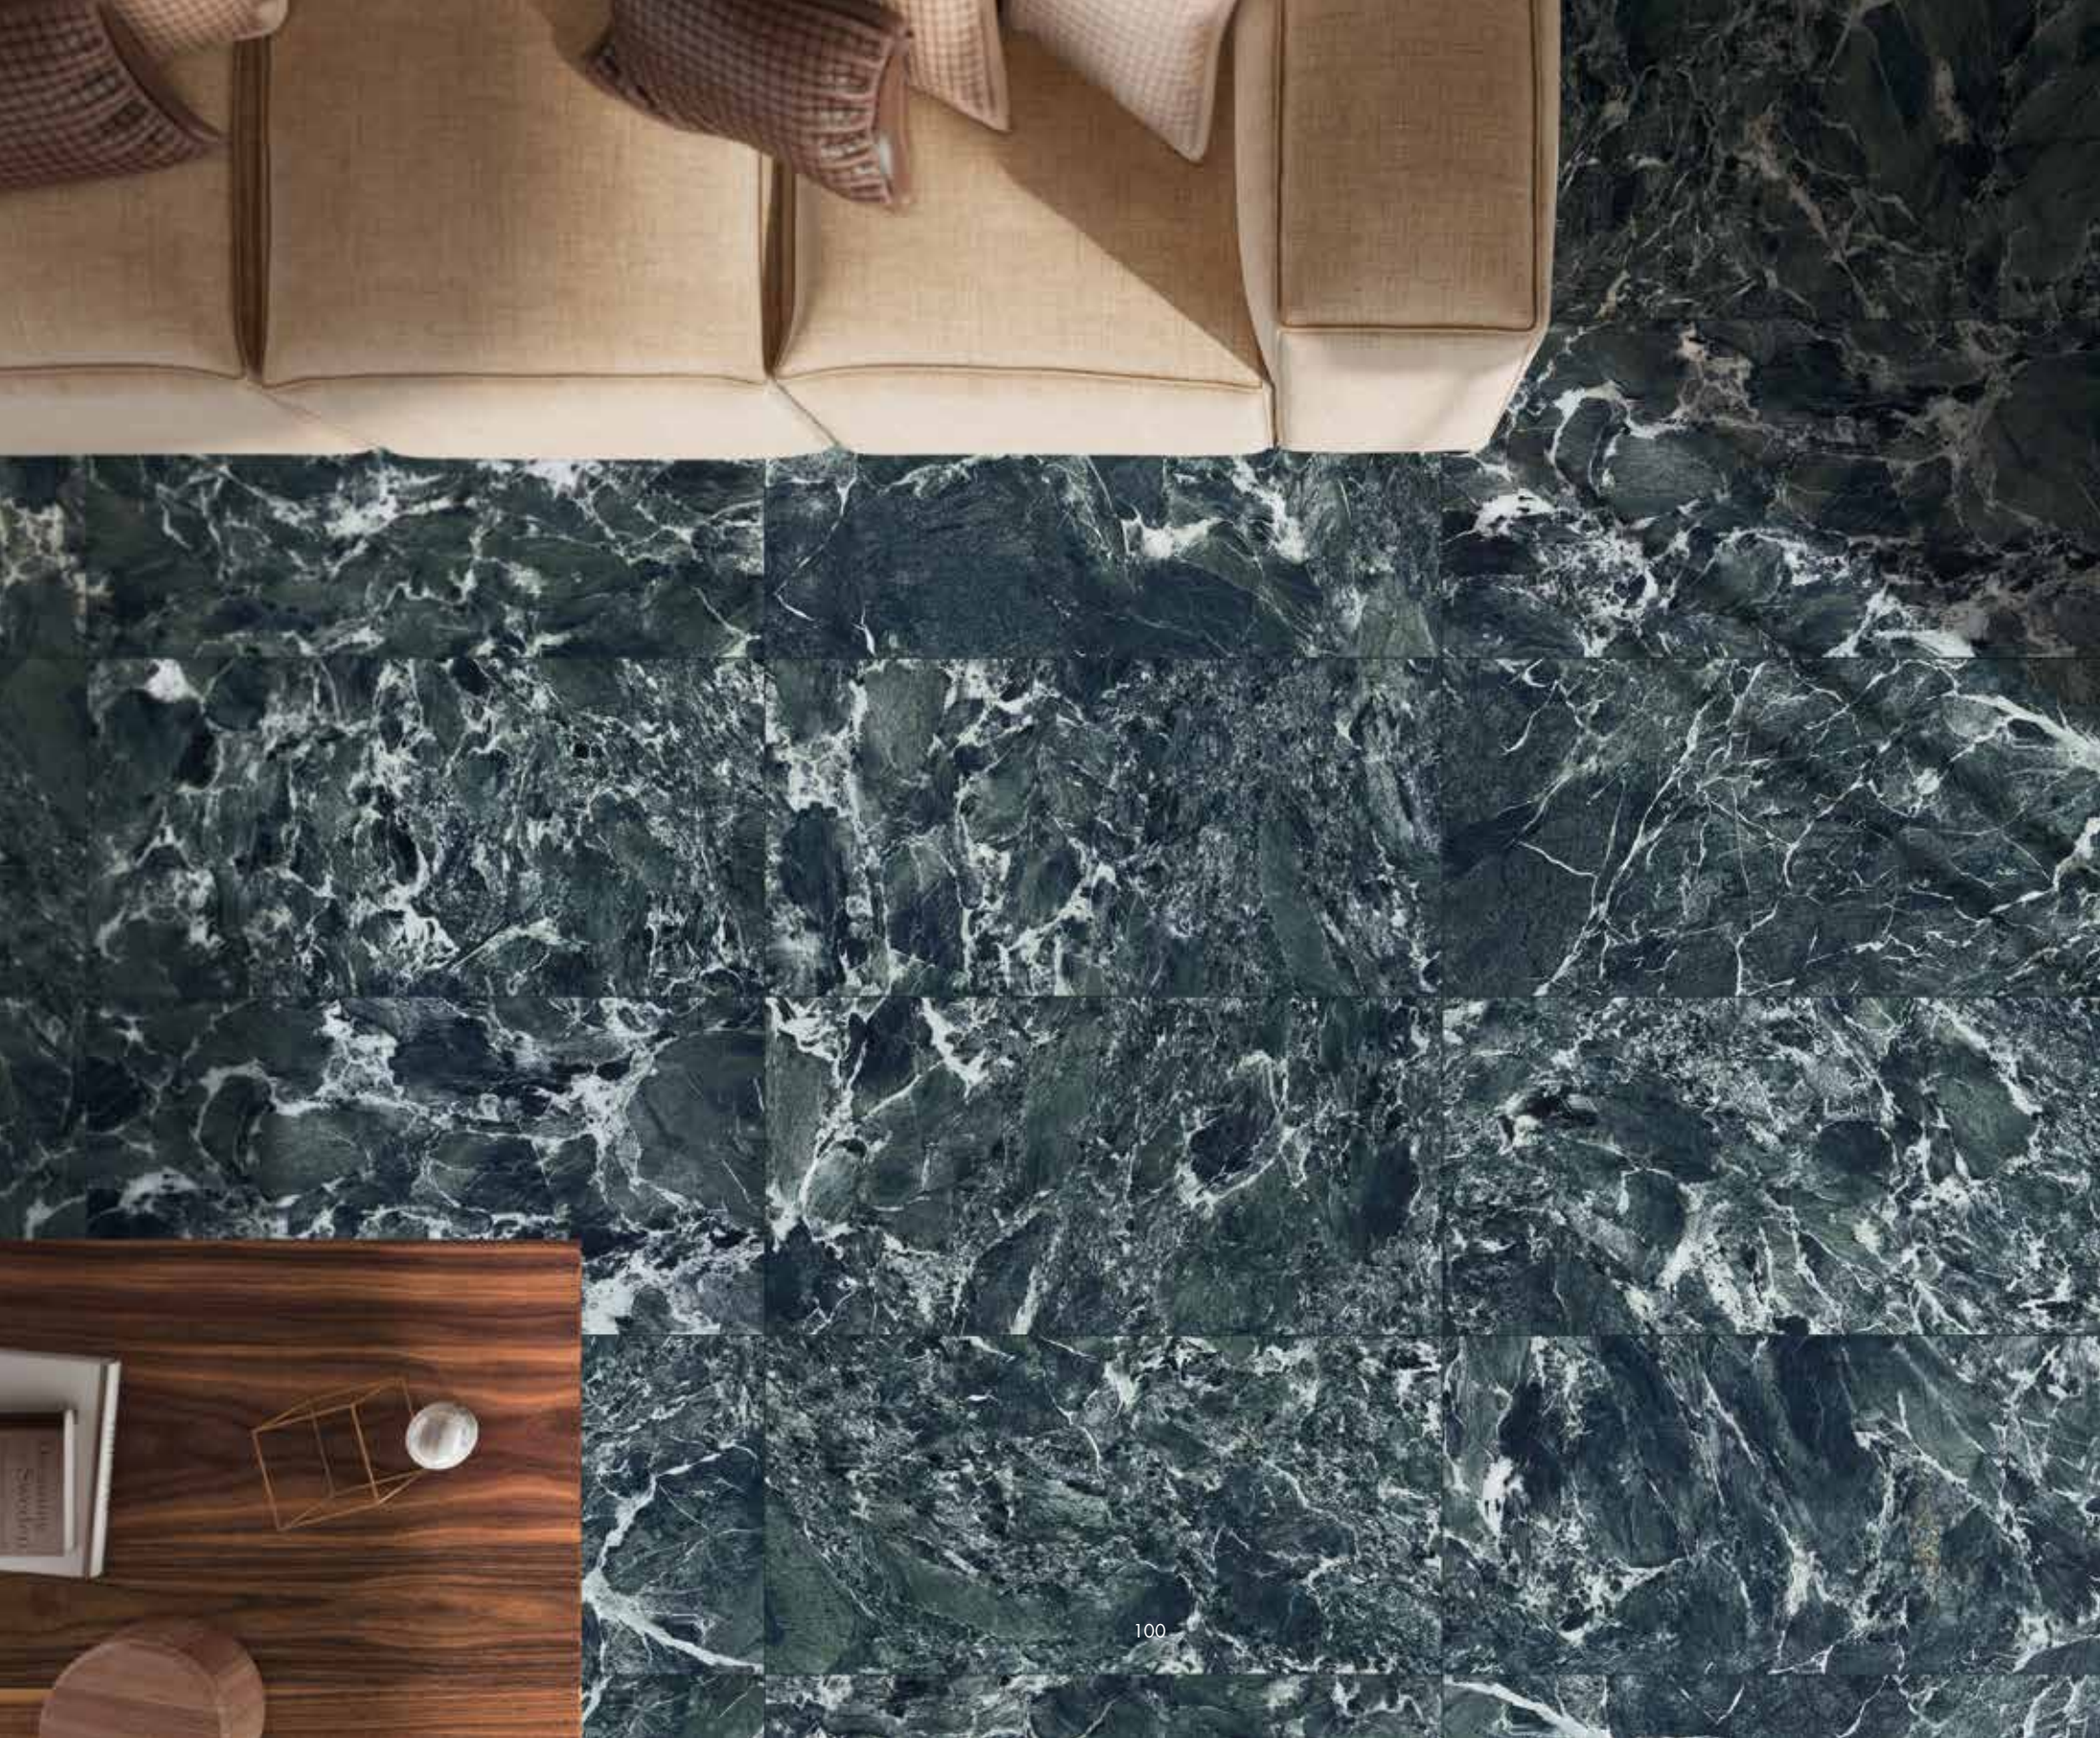

AOSTA GREEN MARBLE