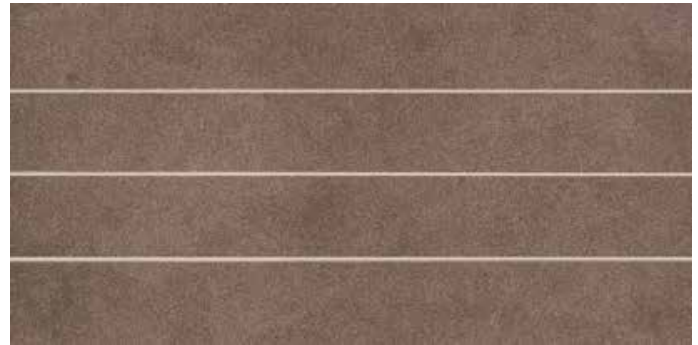

decoro D*

cm 30x60 - 11³/₄"x23⁵/₈"
listello cm 7,5x60 - 3"x23⁵/₈"

* Disponibile in tutti i colori della serie, superficie naturale e lappata Available in all the colours of the series, matt and "lappata" surface
Disponible dans toutes les couleurs de la série, surface naturelle et "lappata" Verfügbar in allen Farben, matte und "lappata" Oberfläche

** Disponibile nei colori: Available in the colours: Disponible dans les couleurs : Verfügbar in den folgenden Farben:
A (Pitigliano/Saturnia), B (Manciano/Capalbio), C (Tuscania/Santafiora), D (Paestum/Vulci)