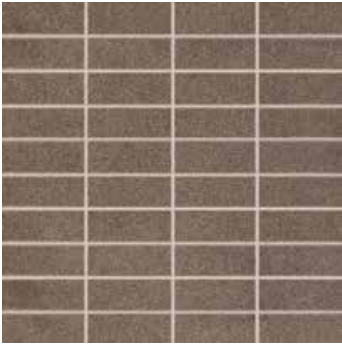

DECORI DECORS DÉCORS DEKORE

decoro A*

cm 30x30 - 11³/₄"x11³/₄"
tessera cm 2,5x7,5 - 1"x3"