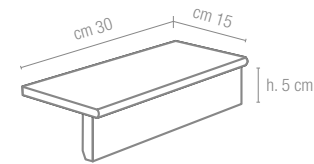

Terminale Pezzo incollato
Glued piece Pièce collée
Geklebter Stück
cm 15x30x5 - 5⁷/₈"x11³/₄"x2"