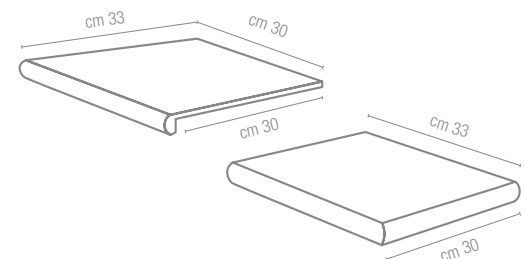

**Gradino Step tread**  
**Nez de marche Stufenplatte**  
cm 30x30 - 11<sup>3</sup>/<sub>4</sub>"x11<sup>3</sup>/<sub>4</sub>"  
cm 45x45 - 17<sup>3</sup>/<sub>4</sub>"x17<sup>3</sup>/<sub>4</sub>"  
cm 30x60 - 11<sup>3</sup>/<sub>4</sub>"x23<sup>5</sup>/<sub>8</sub>"

**Terminale** Pezzo incollato  
Glued piece Pièce collée  
Geklebter Stück  
cm 15x30x5 - 5<sup>7</sup>/<sub>8</sub>"x11<sup>3</sup>/<sub>4</sub>"x2"

**Tozzetto**  
**Insert**  
**Cabochoon**  
**Einleger**  
cm 9x9 - 3<sup>1</sup>/<sub>2</sub>"x3<sup>1</sup>/<sub>2</sub>"

**Listello**  
**Listel**  
**Listel**  
**Zeierleiste**  
cm 9x30 - 3<sup>1</sup>/<sub>2</sub>"x11<sup>3</sup>/<sub>4</sub>"  
cm 9x45 - 3<sup>1</sup>/<sub>2</sub>"x17<sup>3</sup>/<sub>4</sub>"

**Scalino**  
**e scalino angolare**  
cm 30x33 - 11<sup>3</sup>/<sub>4</sub>"x13"