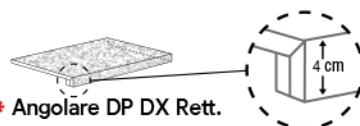

mosaico 5x5 (2"x2")

PEZZI SPECIALI trims - pieces speciales - formstücke

Gradino Step

30x60 (12"x24")
7678896 Antracite Roc
7678866 Beige Roc
7678926 Bianco Roc
7678876 Brandy Roc
7678906 Grigio Roc
7678916 Nube Roc

Elemento Elle Pressa

15x30x3,5 (6"x12"x 1,4")
7686566 Antracite Roc
7686546 Beige Roc
7686496 Bianco Roc
7686086 Brandy Roc
7686556 Grigio Roc
7678096 Nube Roc

* Gradone DP Rett.

33,3x60 (13"x24")
7690184 Antracite Roc Rett.
7690194 Beige Roc Rett.
7690204 Bianco Roc Rett.
7690217 Brandy Roc Rett.
7690224 Grigio Roc Rett.
7690234 Nube Roc Rett.

* Angolare DP SX Rett.

33,3x60 (13"x24")
7690187 Antracite Roc Rett.
7690197 Beige Roc Rett.
7690207 Bianco Roc Rett.
7690218 Brandy Roc Rett.
7690227 Grigio Roc Rett.
7690239 Nube Roc Rett.

* Angolare DP DX Rett.

33,3x60 (13"x24")
7690188 Antracite Roc Rett.
7690198 Beige Roc Rett.
7690208 Bianco Roc Rett.
7690219 Brandy Roc Rett.
7690228 Grigio Roc Rett.
7690240 Nube Roc Rett.

IMBALLI packing - emballages - verpackung

F.TO NOMINALE / NOMINAL SIZE	mm.	x	M² x	x	M² x	KG x
60x120 rett.	9	2	1,44	36	51,84	1026
60x60 rett.	9	3	1,08	40	43,20	860
30x60 rett.	9	7	1,26	40	50,40	960
30x60 non rett.	9	7	1,26	40	50,40	980
30x30 non rett.	8	13	1,17	48	56,16	960
30x30 mosaico	9	11	1	30	30	570