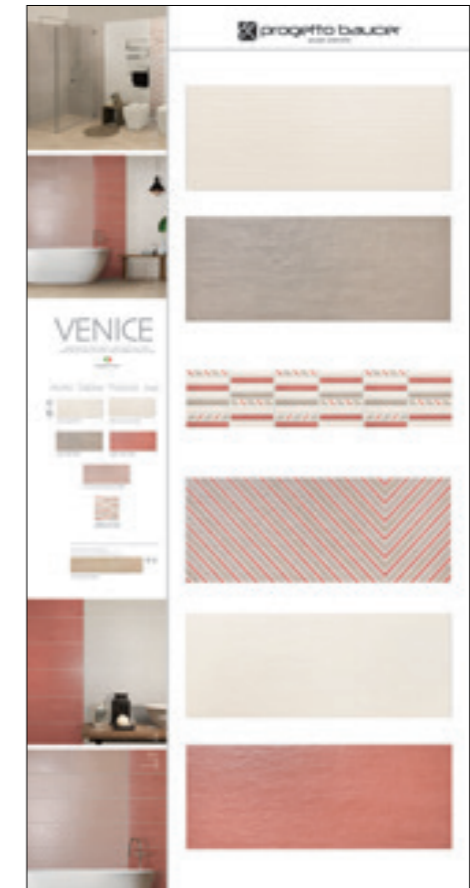

Show Room

Alcuni esempi di pannelli fotolitici cm 100x200 - sez. rivestimenti
Some examples of panels with photos 100x200 wall tiles
Quelques exemples panneaux techniques 100x200 pour revêtements
Einige Beispiele Tafel mit Foto 100x200 Wandfliesen