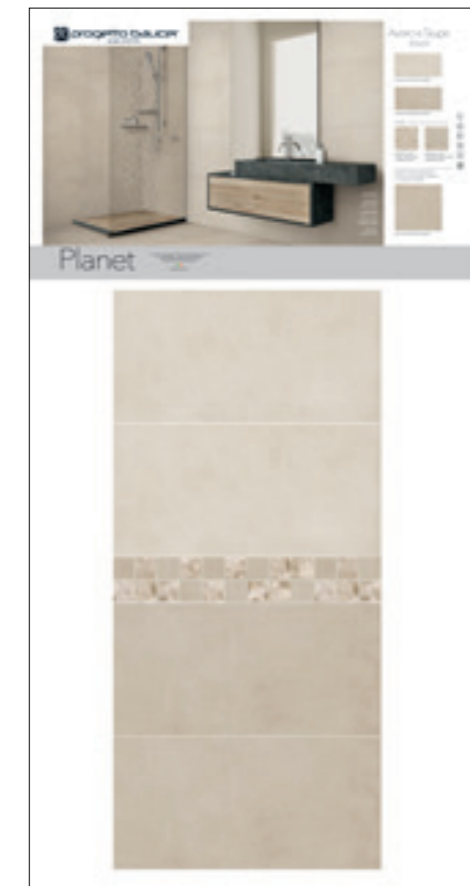

Show Room

Alcuni esempi di pannelli fotolitici cm 100x200 - sez. rivestimenti
Some examples of panels with photos 100x200 wall tiles
Quelques exemples panneaux techniques 100x200 pour revêtements
Einige Beispiele Tafel mit Foto 100x200 Wandfliesen