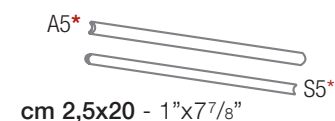

Caratteristiche tecniche e imballi a pagina: Technical features and packing on page: Caractéristiques techniques et emballages à la page: Technische Eigenschaften und Verpackungen auf Seite: **434**

bianco B, grigio cenere, nero cm 30x30 - 11³/₄"x11³/₄"

PEZZI SPECIALI TRIMS ACCESSOIRES FORMSTÜCKE

unicolore

GRANITOGRES

Battiscopa Bullnose
Plinthe à bord arrondi
Stehsockel
cm 9x30 - 3½"x11¾"
cm 9x40 - 3½"x15¾"
cm 10x20 - 4"x7⅞"

Zoccolo a raccordo a taglio retto*
Cove base - straight top*
Plinthe à gorge avec bord vif*
Hohlkehlssockel (scharfkantig)*
cm 10x20 - 4"x7⅞"

Gradino Step tread
Nez de marche Stufenplatte
cm 30x30 - 11¾"x11¾"

Zoccolo ad appoggio smussato*
Sit-on skirting - bevelled top*
Plinthe à talon avec bord arrondi*
Aufsetzsockel mit abgerundeter Kante*
cm 10x20 - 4"x7⅞"

Listello Listel
Listel Zeierleiste
cm 9x30 - 3½"x11¾"
cm 9x40 - 3½"x15¾"

Tozzetto Insert
Cabochon Einleger
cm 9x9 - 3½"x3½"

Sguscetta* Cove*
Gorge* Rinnleiste*
cm 4x20 - 1⅝"x7⅞"

* Produzione corrente solo nei colori: Currently produced only in the following colours: Productions courantes seulement dans les couleurs: Aktuelle Produktion nur in den Farben:
Bianco Avorio, Bianco B, Grigio Cenere