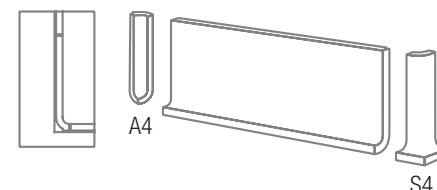

Caratteristiche tecniche e imballi a pagina: Technical features and packing on page: Caractéristiques techniques et emballages à la page: Technische Eigenschaften und Verpackungen auf Seite: **434**

bianco B, grigio cenere, nero cm 30x30 - 11³/₄"x11³/₄"

PEZZI SPECIALI TRIMS ACCESSOIRES FORMSTÜCKE

unicolore

GRANITOGRES

Battiscopa Bullnose
Plinthe à bord arrondi
Stehsockel
cm 9x30 - 3½"x11¾"
cm 9x40 - 3½"x15¾"
cm 10x20 - 4"x7⅞"

Zoccolo a raccordo a taglio retto*
Cove base - straight top*
Plinthe à gorge avec bord vif*
Hohlkehlssockel (scharfkantig)*
cm 10x20 - 4"x7⅞"

Gradino Step tread
Nez de marche Stufenplatte
cm 30x30 - 11¾"x11¾"

Zoccolo ad appoggio smussato*
Sit-on skirting - bevelled top*
Plinthe à talon avec bord arrondi*
Aufsetzsockel mit abgerundeter Kante*
cm 10x20 - 4"x7⅞"

Listello Listel
Listel Zeierleiste
cm 9x30 - 3½"x11¾"
cm 9x40 - 3½"x15¾"

Tozzetto Insert
Cabochon Einleger
cm 9x9 - 3½"x3½"

Sguscetta* Cove*
Gorge* Rinnleiste*
cm 4x20 - 1⅝"x7⅞"

* Produzione corrente solo nei colori: Currently produced only in the following colours: Productions courantes seulement dans les couleurs: Aktuelle Produktion nur in den Farben:
Bianco Avorio, Bianco B, Grigio Cenere